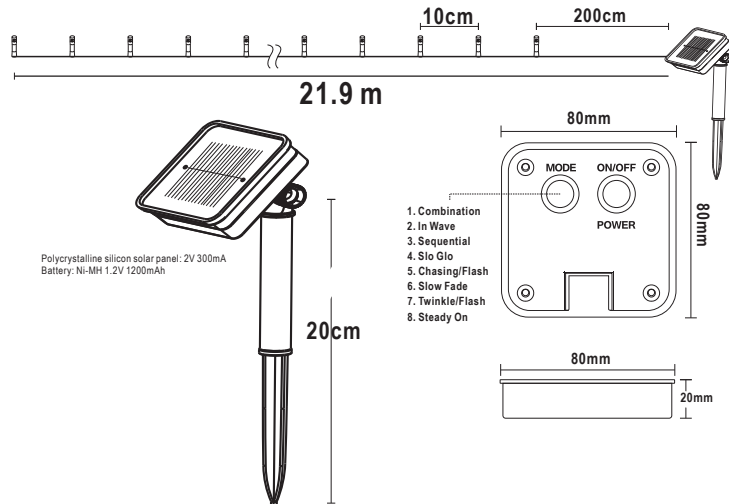

10014259

Polycrystalline silicon Solar Panel: 2V 300mA
Battery: Ni-MH 1,2V 1200mA rechargeable battery

(DE) Bestimmungsgemäße Verwendung

(GB) Intended use / (FR) Utilisation conforme / (NL) Beoogd gebruik / (PL) Stosowanie zgodnie z przeznaczeniem /
(NO) Riktig bruk / (DK) Korrekt brug / (SE) Avsedd användning / (FI) Määräystenmukainen käyttö