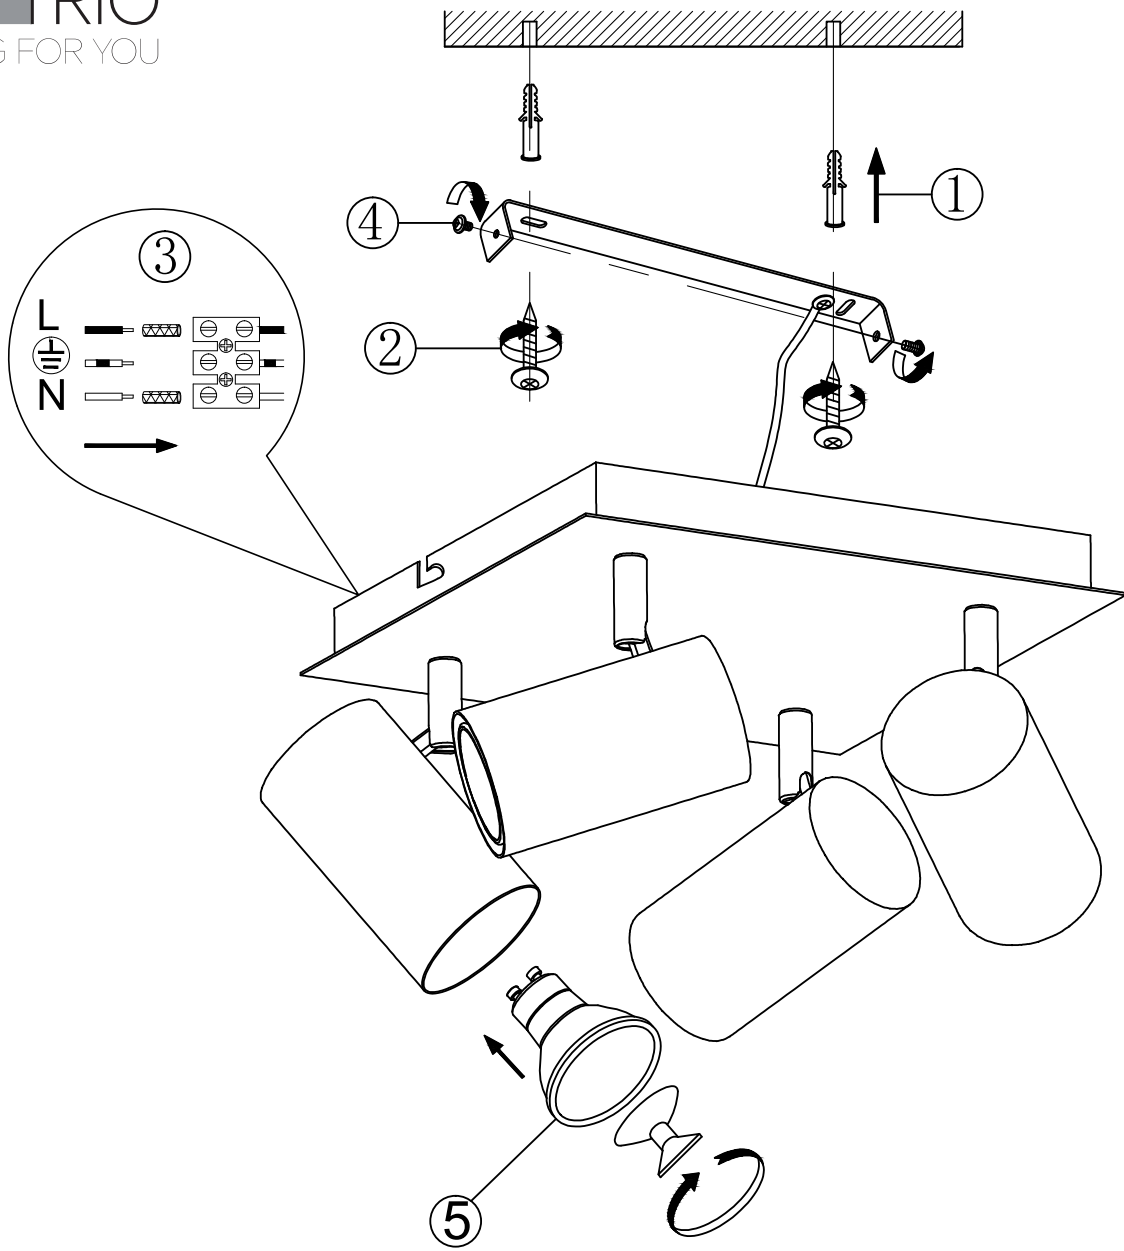

(SR) UPOZORENJE!

Prije početka montaže, pažljivo pročitajte sigurnosne upute!

(UK) ПОПЕРЕДЖЕННЯ!

Перед розбиранням, будь ласка, уважно прочитайте інструкції з техніки безпеки!

230V ~ 50Hz, 4x GU10 / max. 35W