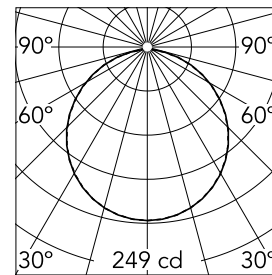

Beam Angle: 112°

h(m)	E(lx)	D(m)
1	249	2.95
2	62	5.91
3	28	8.86
4	16	11.81
5	10	14.76

Luminous flux luminaire  
703 lm