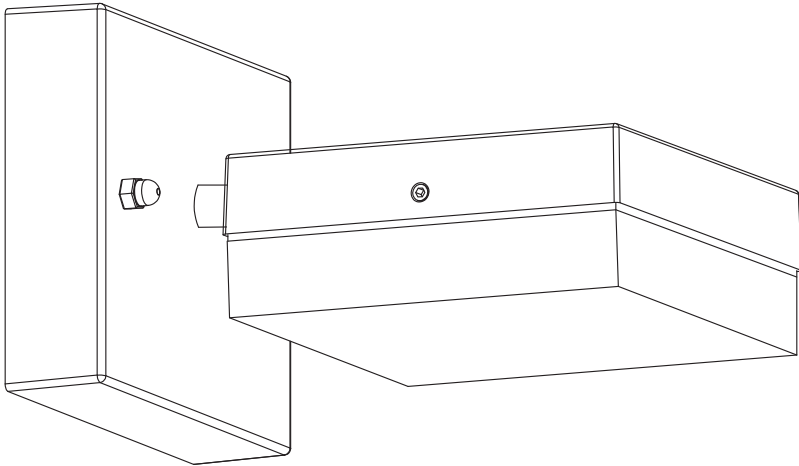

ENDURA® CLASSIC SPOT SQUARE WALL

	EAN	W _{max.}	Temp. (°C)	IP	V~	
ENDURA CLASSIC SPOT SQUARE WALLGX53	4058075763845	12	-20...+40	44	220-240	GX53

1x  420 g

2x  2x  1x 

mm

1

↑ ON
↓ OFF

2