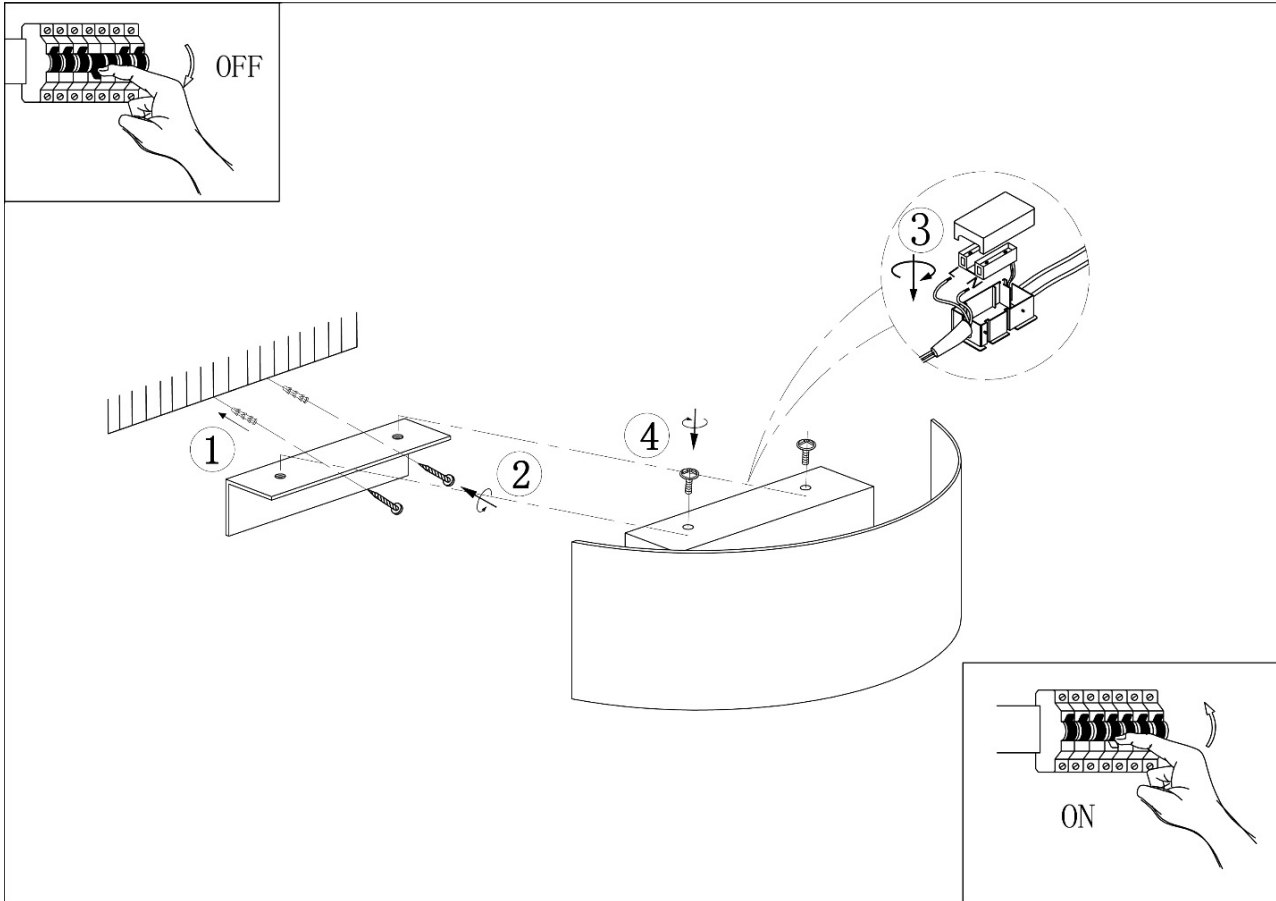

(DE)	(GB)	(FR)	(NL)	(PL)	(NO)	(DK)
L	Stromführender Leiter	Live conductor	Conducteur	Spanningvoerende draad	Przewód prądowy	Strømførende leder	Strømførende leder
N	Neutralleiter	Neutral conductor	Conducteur neutre	Nulleider	Przewód zerowy	Nøytralleider	Neutralleider

	(SE)	(FI)	(IT)	(ES)	(CZ)	(PT)	(GR)
L	Strömförande ledare	Virtajohdin	Conduttore sotto tensione	Líneas conductoras de corriente	Vodič pod napětím	Condutor vivo	Ρευματοφόρος αγωγός
N	Neutralledare	Nollajohdin	Conduttore neutro	Conductor neutro	Neutrální vodič	Condutor neutro	Ουδέτερος αγωγός