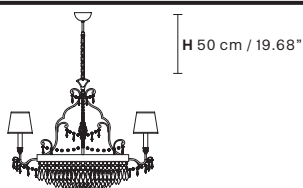

## Standard chain for all chandeliers

**GLASSÉ 8+4**

**Chandelier**

**TECHNICAL INFORMATION**

**Ø** 90 cm / 35.43"  
**H** 70 cm / 27.56"

8×E14×40 W max\*  
 4×G9×40 W max  
**USA** 8×E12×40 W max\*  
*(not included)*

**SHADE**

DAM/14/IV

\* Candle shape necessary for lampshades

**GLASSÉ 6+3**

**Chandelier**

**TECHNICAL INFORMATION**

**Ø** 75 cm / 29.53"  
**H** 60 cm / 23.62"

6×E14×40 W max\*  
 3×G9×40 W max  
**USA** 6×E12×40 W max\*  
*(not included)*