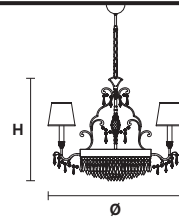

## Standard chain for all chandeliers

**GLASSÉ 8+4**

**Chandelier**

**TECHNICAL INFORMATION**

**Ø** 90 cm / 35.43"  
**H** 70 cm / 27.56"

8×E14×40 W max\*  
 4×G9×40 W max  
**USA** 8×E12×40 W max\*  
*(not included)*

**SHADE**

DAM/14/IV

\* Candle shape necessary for lampshades

**GLASSÉ 6+3**

**Chandelier**

**TECHNICAL INFORMATION**

**Ø** 75 cm / 29.53"  
**H** 60 cm / 23.62"

6×E14×40 W max\*  
 3×G9×40 W max  
**USA** 6×E12×40 W max\*  
*(not included)*