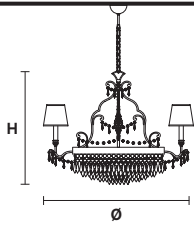

## Standard chain for all chandeliers

**GLASSÉ 8+4**

**Chandelier**

**TECHNICAL INFORMATION**

**Ø** 90 cm / 35.43"  
**H** 70 cm / 27.56"

8×E14×40 W max\*  
 4×G9×40 W max  
**USA** 8×E12×40 W max\*  
*(not included)*

**SHADE**

DAM/14/IV

\* Candle shape necessary for lampshades

**GLASSÉ 6+3**

**Chandelier**

**TECHNICAL INFORMATION**

**Ø** 75 cm / 29.53"  
**H** 60 cm / 23.62"

6×E14×40 W max\*  
 3×G9×40 W max  
**USA** 6×E12×40 W max\*  
*(not included)*