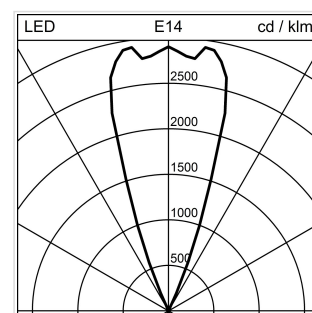

### Uplight

2001.8363

STREAM TABLE350 LED14500-840 NB BK REG EU

<b>Systemleistung</b>	120 W
<b>Lichtstromerhalt</b>	L80 50'000 h
<b>Farbtemperatur</b>	4000 K neutralweiss
<b>Lichtsteuerung</b>	regulierbar digital
<b>Leuchtenlichtstrom</b>	14500 lm
<b>Farbe / Finish</b>	schwarz
<b>Farbkonsistenz SDCM</b>	SDCM 3
<b>Gewicht</b>	8.1 kg
<b>Photobiologische Sicherheit</b>	RG 1 - Geringes Risiko
<b>Entblendungswert (UGR) C0</b>	10
<b>Farbwiedergabeindex (CRI)</b>	Ra >80
<b>Entblendungswert (UGR) C90</b>	10

Uplight Stream Office Table, mit LED (Light Emitting Diode), Systemleistung: 120 W, Standby Leistung 0.3 W, Leuchtenlichtstrom 14500 lm, Ra >80, 4000 K, neutralweiss, SDCM 3, L80 50'000 h, max. 3000 cd/m<sup>2</sup>, 230 V, indirektstrahlend, engstrahlend, mit Taster am Gehäuse, aus Aluminium, schwarz, 1 Betriebsgerät integriert, regulierbar digital, dimmbar 10-100%, Netzanschlussleitung 2m mit IEC 7/7 Euro-Schutzkontaktstecker,

Ø = 141 mm, totale Höhe = 350 mm, schwenkbar +/- 25 °

Akustik-Paneel Stream rechteckig, weissL = 1600 mm,  
B = 900 mm

**2002.0314**

Stream

Bedienmodul Stream schwarz, Kabellänge = 1000 mmL  
= 73 mm, B = 73 mm, T = 32 mm