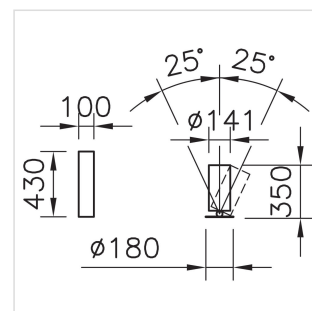

Stream Office

Uplight

2001.8363

STREAM TABLE350 LED14500-840 NB BK REG EU

Systemleistung	120 W
Lichtstromerhalt	L80 50'000 h
Farbtemperatur	4000 K neutralweiss
Lichtsteuerung	regulierbar digital
Leuchtenlichtstrom	14500 lm
Farbe / Finish	schwarz
Farbkonsistenz SDCM	SDCM 3
Gewicht	8.1 kg
Photobiologische Sicherheit	RG 1 - Geringes Risiko
Entblendungswert (UGR) C0	10
Farbwiedergabeindex (CRI)	Ra >80
Entblendungswert (UGR) C90	10

Uplight Stream Office Table, mit LED (Light Emitting Diode), Systemleistung: 120 W, Standby Leistung 0.3 W, Leuchtenlichtstrom 14500 lm, Ra >80, 4000 K, neutralweiss, SDCM 3, L80 50'000 h, max. 3000 cd/m², 230 V, indirektstrahlend, engstrahlend, mit Taster am Gehäuse, aus Aluminium, schwarz, 1 Betriebsgerät integriert, regulierbar digital, dimmbar 10-100%, Netzanschlussleitung 2m mit IEC 7/7 Euro-Schutzkontaktstecker,

normkonform und bürotauglich CRZertifizierte Regent MINERGIE®-Modul Leuchten S.A.F.E. 2019 (Re-0317), Leuchte erfüllt die strengen Anforderungen für Minergieleuchten (107 lm/W)

Schutzklasse I, Schutzart IP20, Glühdrahtprüfung 650 °C,

Ø = 141 mm, totale Höhe = 350 mm, schwenkbar +/- 25 °