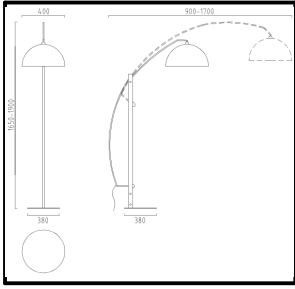

**DORO**

17/1240.xx

**1x E27**

Max. 60W

LED 1-21W

Leuchtmittel nicht enthalten

2

1