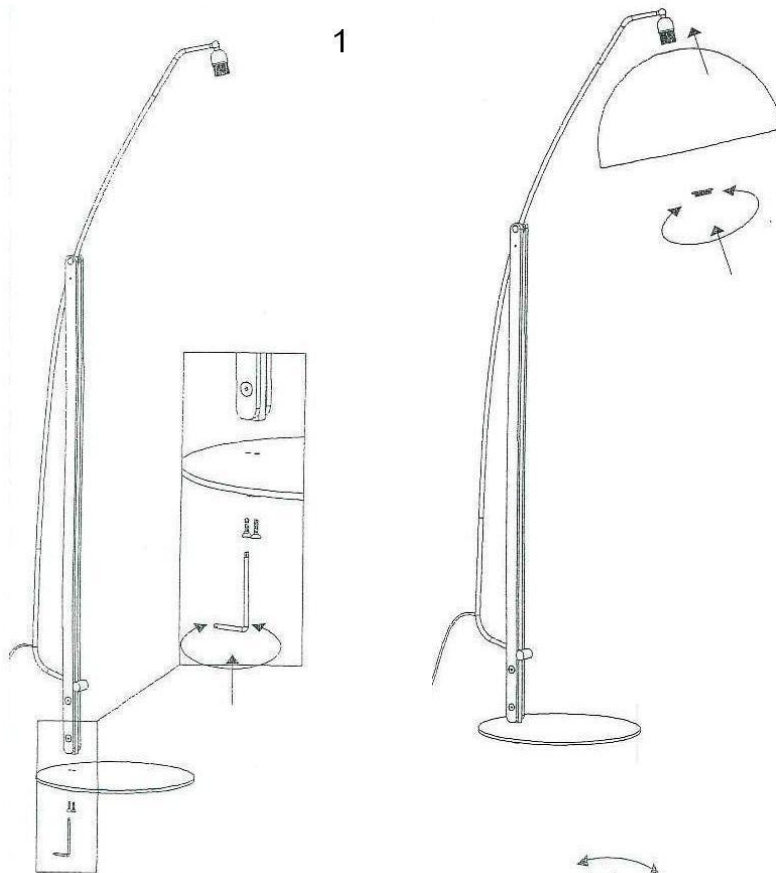

**DORO**

17/1240.xx

**1x E27**

Max. 60W

LED 1-21W

Leuchtmittel nicht enthalten

2

1