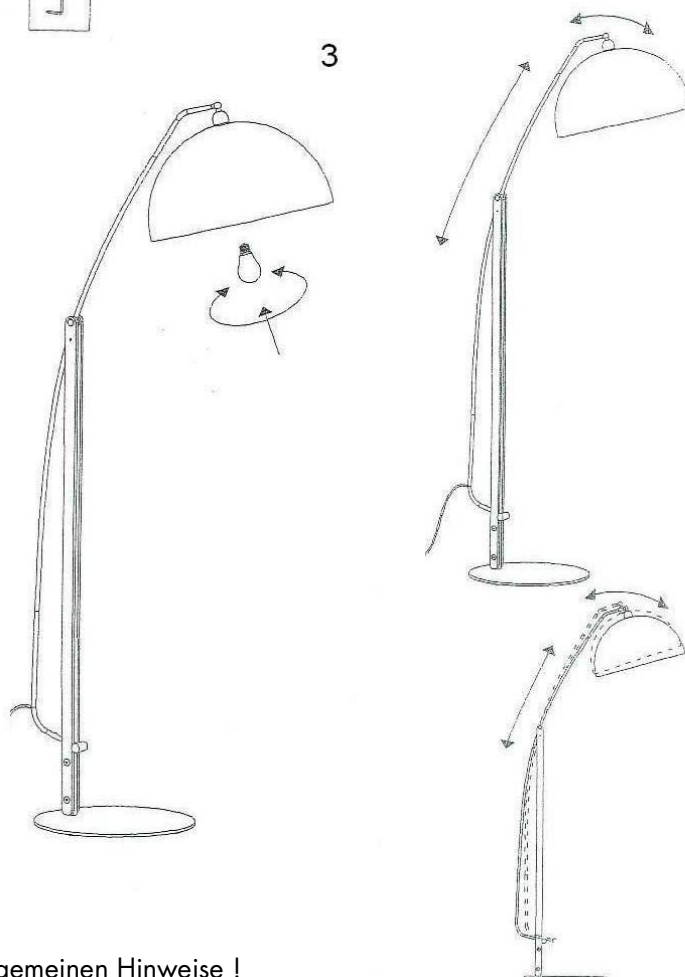

DORO

17/1240.xx

1x E27

Max. 60W

LED 1-21W

Leuchtmittel nicht enthalten

2

1

4

3

Bitte beachten Sie unsere allgemeinen Hinweise !
Please observe our general information !
Nous vous prions d'observer nos instructions générales !
Observen por favor nuestra información general !

www.helestra.de/installation

Helestra Leuchten GmbH

An den Breiten 7, 01454 Leppersdorf, Deutschland/Germany

www.helestra.de