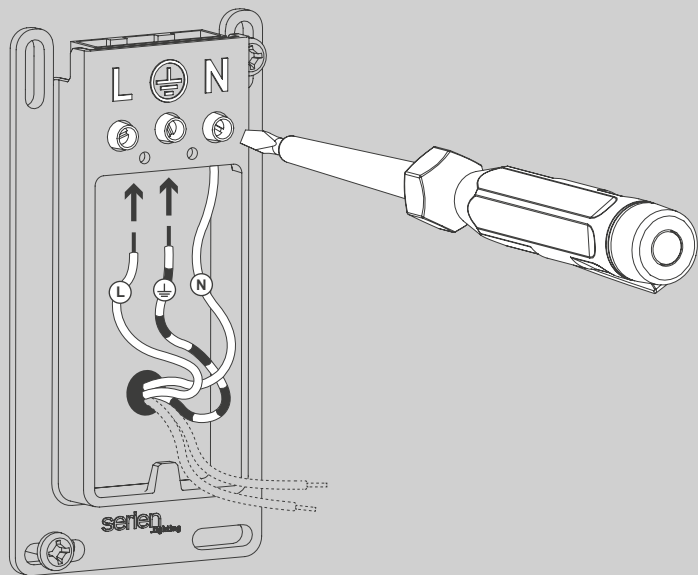

E

Antes de proceder al montaje, el cambio de bombilla o la limpieza desconecte la lámpara de la red eléctrica. Instale la lámpara sólo en un lugar interior. Instalación solamente por personal calificado.

NL

Voor montage, vervanging en reiniging de lamp van het stroomnet loskoppelen.
De lamp alleen binnen gebruiken. Om alleen te verbinden door een erkend elektricien.

2x

2x

01

Ø 6 mm

03

05

26W
Ⓢ 1-10V

26W
© DALI

05

26W
© 1ch.
TRIAC

UP/DOWN LIGHT CONTROL

26W
© 2ch.
TRIAC

06

CARE INSTRUCTIONS