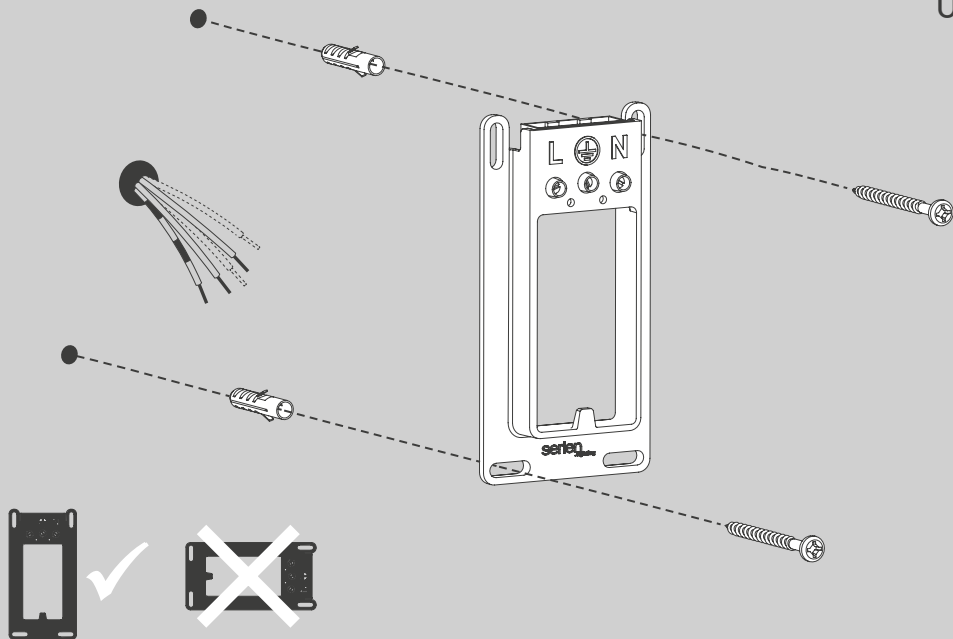

E

Antes de proceder al montaje, el cambio de bombilla o la limpieza desconecte la lámpara de la red eléctrica. Instale la lámpara sólo en un lugar interior. Instalación solamente por personal calificado.

NL

Voor montage, vervanging en reiniging de lamp van het stroomnet loskoppelen.
De lamp alleen binnen gebruiken. Om alleen te verbinden door een erkend elektricien.

2x

2x

01

Ø 6 mm

03

05