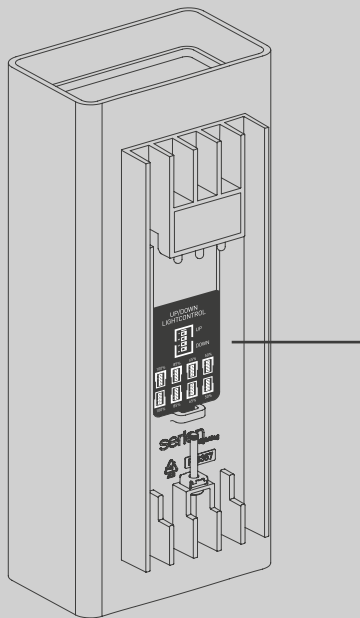

NL

Voor montage, vervanging en reiniging de lamp van het stroomnet loskoppelen.
De lamp alleen binnen gebruiken. Om alleen te verbinden door een erkend elektricien.

2x

2x

01

Ø 6 mm

03

05

26W
Ⓢ 1-10V

26W
© DALI

05

26W
© 1ch.
TRIAC

UP/DOWN LIGHT CONTROL

26W
© 2ch.
TRIAC

06

CARE INSTRUCTIONS