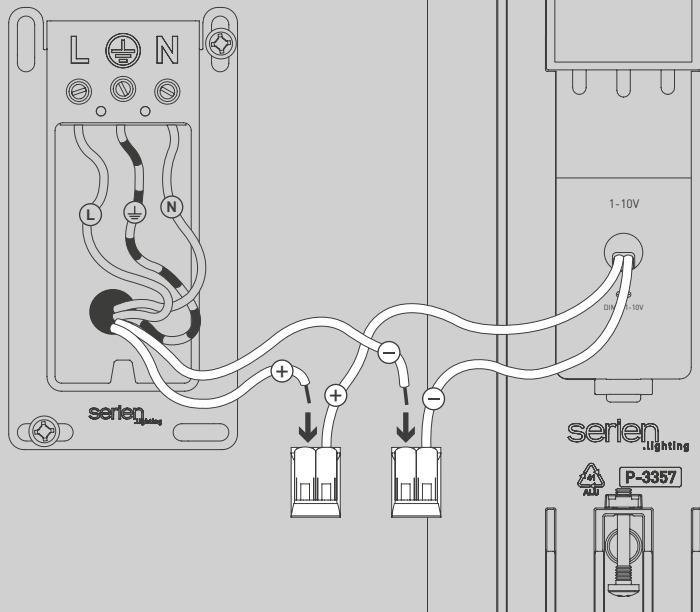

E

Antes de proceder al montaje, el cambio de bombilla o la limpieza desconecte la lámpara de la red eléctrica. Instale la lámpara sólo en un lugar interior. Instalación solamente por personal calificado.

NL

Voor montage, vervanging en reiniging de lamp van het stroomnet loskoppelen.
De lamp alleen binnen gebruiken. Om alleen te verbinden door een erkend elektricien.

2x

2x

01

Ø 6 mm

03

05

26W
Ⓢ 1-10V

26W
© DALI

05

26W
© 1ch.
TRIAC

UP/DOWN LIGHT CONTROL

26W
© 2ch.
TRIAC

06

CARE INSTRUCTIONS