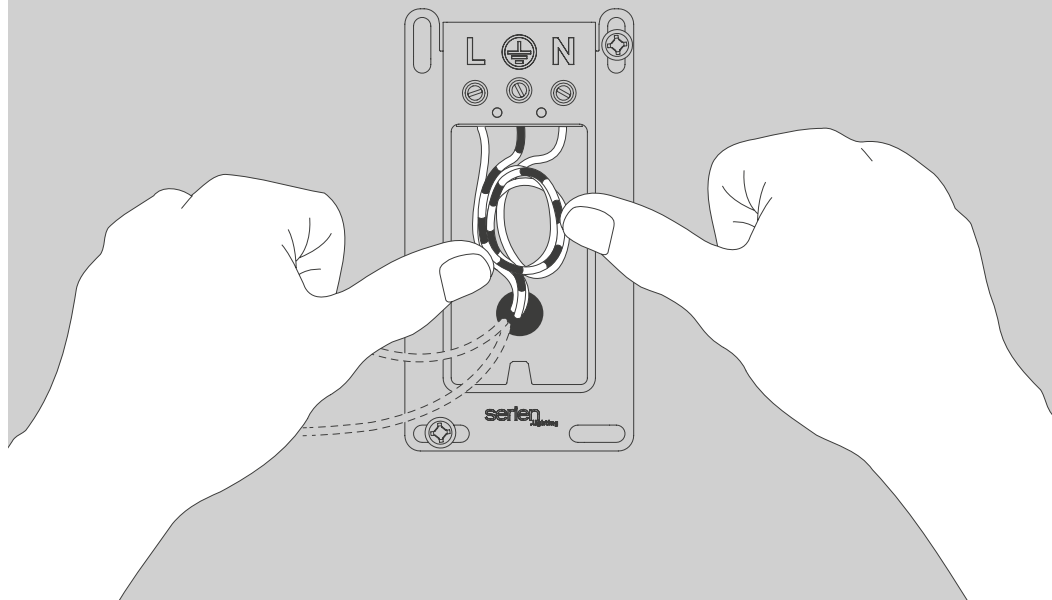

E

Antes de proceder al montaje, el cambio de bombilla o la limpieza desconecte la lámpara de la red eléctrica. Instale la lámpara sólo en un lugar interior. Instalación solamente por personal calificado.

NL

Voor montage, vervanging en reiniging de lamp van het stroomnet loskoppelen.
De lamp alleen binnen gebruiken. Om alleen te verbinden door een erkend elektricien.

2x

2x

01

Ø 6 mm

03

05