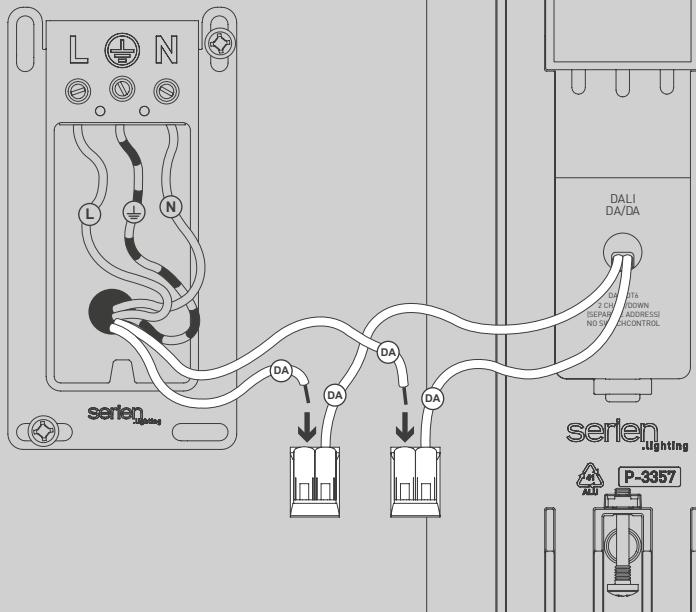

E

Antes de proceder al montaje, el cambio de bombilla o la limpieza desconecte la lámpara de la red eléctrica. Instale la lámpara sólo en un lugar interior. Instalación solamente por personal calificado.

NL

Voor montage, vervanging en reiniging de lamp van het stroomnet loskoppelen.
De lamp alleen binnen gebruiken. Om alleen te verbinden door een erkend elektricien.

2x

2x

01

Ø 6 mm

03

05

26W
Ⓢ 1-10V

26W
© DALI

05

26W
© 1ch.
TRIAC

UP/DOWN LIGHT CONTROL

26W
© 2ch.
TRIAC

06

CARE INSTRUCTIONS