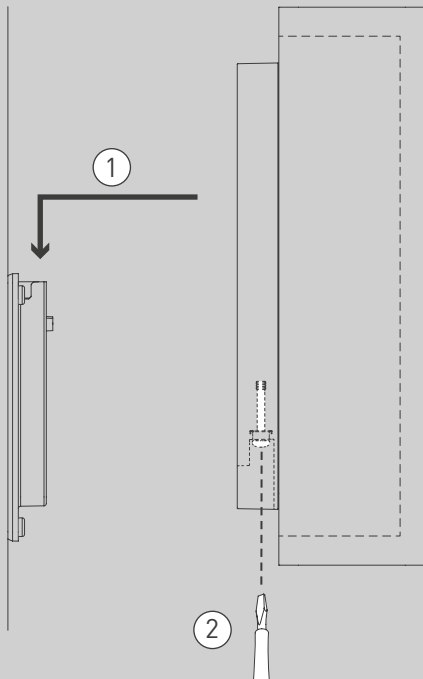

NL

Voor montage, vervanging en reiniging de lamp van het stroomnet loskoppelen.
De lamp alleen binnen gebruiken. Om alleen te verbinden door een erkend elektricien.

2x

2x

01

Ø 6 mm

03

05

26W
Ⓢ 1-10V

26W
© DALI

05

26W
© 1ch.
TRIAC

UP/DOWN LIGHT CONTROL

26W
© 2ch.
TRIAC

06

CARE INSTRUCTIONS