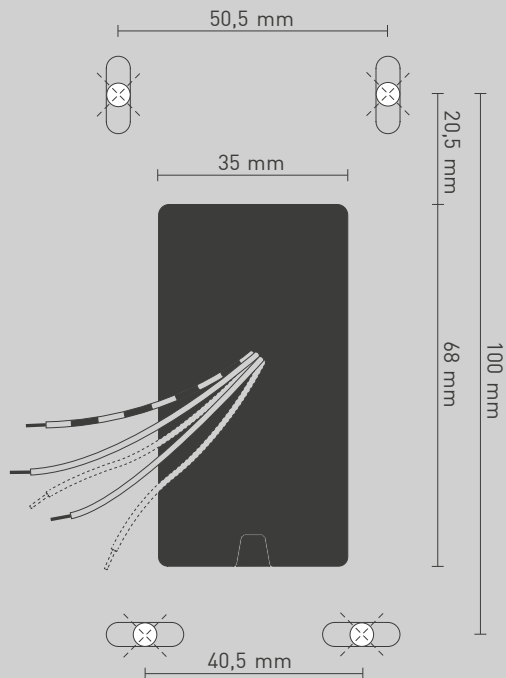

NL

Voor montage, vervanging en reiniging de lamp van het stroomnet loskoppelen.
De lamp alleen binnen gebruiken. Om alleen te verbinden door een erkend elektricien.

2x

2x

01

Ø 6 mm

03

05