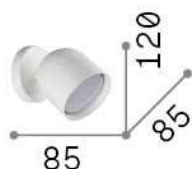

Info sorgente e prestazionali

Sorgente integrata	Light bulb (included)
Sorgente sostituibile	No
Potenza	GX53 max 1 x 15 W
Emissione	Direct
Consumo massimo	-
Lampadina inclusa	1 - E14 OLIVA 4W 3000K CRI80 SATIN