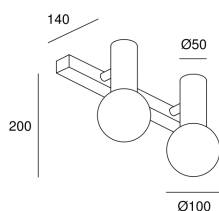

Mist Double

Nahtranz Design

05-8338-21-F9

Bad Wandleuchten IP44 Mist Double E14 7W

TECHNISCHE MERKMALE

Leistung (W) : max. Leistung 7W

Gesamtverbrauch (W) : 14W

Material Körper : Stahl

Oberfläche Körper : Chrom

Material Diffusor : Glas

Oberfläche Diffusor : Opalweiß

max. Maß Leuchtmittel : 97/35 mm

empfohlenes Leuchtmittel : E14

Spannung / Frequenz : 100-240V/50-60Hz

Garantie : 5 Jahre

LICHTTECHNISCHE DATEN

Lampenfassung: 2 x E14

LÜFTUNGSEIGENSCHAFTEN

Eingesetzte Leistun: 14W

Bewertungsstandard Wert Dienstleistung: EN 60879:2019

LOGISTIK

Nettogewicht (Kg): 1.37

Gewicht in kg (verpackt): 1.92

Packing: 400mm x 180mm x 135mm