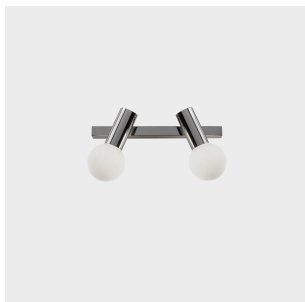

Mist Double

Nahtranz Design

05-8338-21-F9

Bad Wandleuchten IP44 Mist Double E14 7W

TECHNISCHE MERKMALE

Leistung (W) : max. Leistung 7W

Gesamtverbrauch (W) : 14W

Material Körper : Stahl

Oberfläche Körper : Chrom

Material Diffusor : Glas

Oberfläche Diffusor : Opalweiß

max. Maß Leuchtmittel : 97/35 mm

empfohlenes Leuchtmittel : E14

Spannung / Frequenz : 100-240V/50-60Hz

Garantie : 5 Jahre

LICHTTECHNISCHE DATEN

MIST

WALL FIXTURE DOUBLE

LEDS C4