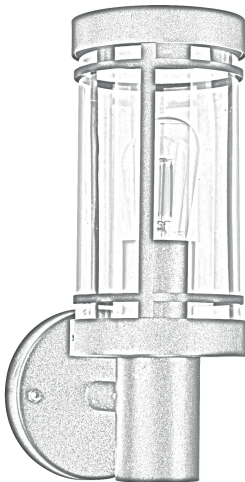

172
104

285

UOM:mm

Art.-No. 9977110

lx E27
max. 60W
230V~50Hz

IP44

UK
CA

4