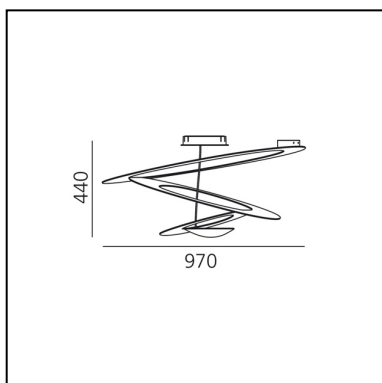

## LUMINAIRE

- Watt: **44W**
- Spannung (V): **220V-240V**
- Lichtstrom (lm): **3097lm**
- CCT: **2700K**
- Efficiency: **82%**
- Efficacy: **70.39lm/W**
- CRI: **90**
- Dimmable Typology: **Push**

## FUNKTIONEN

- Artikelnummer: **1253W10A**
- Farbe: **White**
- Installation: **Deckenleuchte**
- Material: **Aluminum**
- Serie: **Design Collection**
- Anwendungsbereich: **Innenbeleuchtung**
- Einsatzbereich: **Residential**
- Lichtverteilung: **indirekt**
- design: **Giuseppe Maurizio Scutellà**

## DIMENSION

- Breite: **cm 97**
- Höhe: **cm 44**
- Glühdrahttest: **650°**