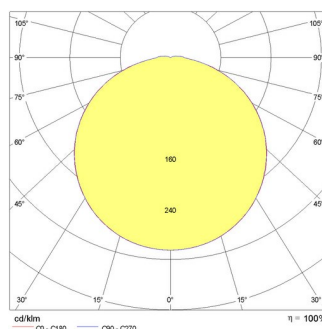

# BLIZ ROUND 30

<b>ART.-Nr.</b>	304224
<b>Fassung:</b>	LED
<b>Leuchtmittel:</b>	LED
<b>Leistung:</b>	30 W
<b>Farbe / RAL:</b>	GR-94 / Grau metallic / Strukturiert
<b>Schutzklasse:</b>	I
<b>Schutzart IP:</b>	IP65
<b>IK-J-xxIP:</b>	IK08 5J xx5
<b>CRI:</b>	80
<b>Kelvin:</b>	3000
<b>Leistungsfaktor:</b>	$\text{COS}\phi \geq 0,9$
<b>Optiken:</b>	Symmetrische extrabreite streuoptik
<b>LED-Nennlichtstrom:</b>	4236 lm
<b>Leuchtenlichtstrom:</b>	2178 lm
<b>L:</b>	L80
<b>B:</b>	B10
<b>Lebensdauer:</b>	60000 h
<b>Ta MIN luminaire:</b>	-20°
<b>Ta MAX luminaire:</b>	30°

## Photometrische Daten