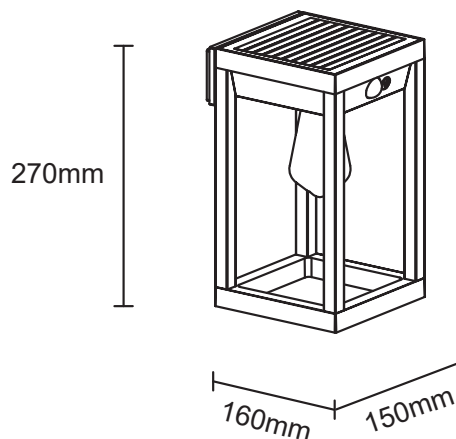

10020219

 6W LED / 6W Total
 2200 mAh / 3.7 Vdc Li-ion battery

(DE) Bestimmungsgemäße Verwendung

(GB) Intended use / (FR) Utilisation conforme / (NL) Beoogd gebruik / (PL) Stosowanie zgodnie z przeznaczeniem / (NO) Riktig bruk / (DK) Korrekt brug / (SE) Avsedd användning / (FI) Määräystenmukainen käyttö / (IT) Impiego appropriato / (ES) Uso prescrito / (CZ) Použití v souladu s určením / (PT) Utilização correta / (GR) Ενδεδειγμένη χρήση