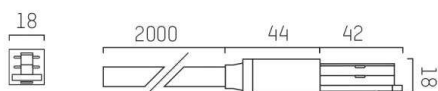

VOLARE

652-0040800005

SKIZZE

TECHNISCHE DETAILS

Designer	Doc Form
Spannung [V]	220-240V 50/60HZ 2x10A
Material	Metall
Länge [mm]	2000
Breite [mm]	18
Höhe [mm]	18
Schutzklasse	Schutzklasse I
Nettogewicht [kg]	0,20
Farbe Leuchte	weiß
RAL	9016
EAN-Nummer	9008905681417

LICHTVERTEILUNGSKURVE

Die Werte sind Bemessungswerte. Leistung und Lichtstrom unterliegen initial einer Toleranz von +/- 10%.
Toleranz der Farbtemperatur: +/- 150 K. Die Werte gelten wenn nicht anders angegeben für eine Umgebungstemperatur von 25°C.