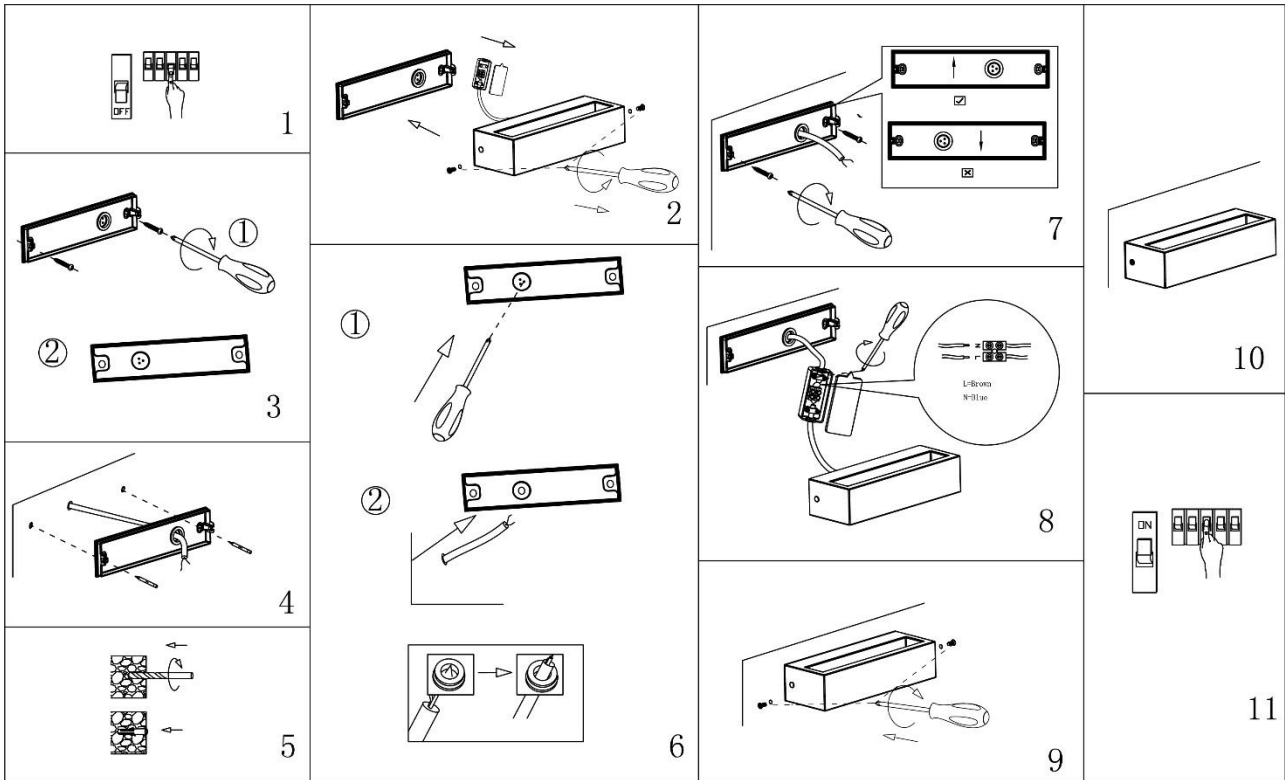

(DE)	1 Wandleuchte Montagematerial Montageanleitung	(GB)	1 Wall light Installation hardware Mounting instructions	(FR)	1 Applique Matériel de montage Instructions de montage
(NL)	1 Wandlamp Monteringsmateriale Montagehandleiding	(PL)	1 Lampa ścienna Elementy montażowe Instrukcja montażu	(NO)	1 Vegglampe Monteringsmateriale Brukerveiledning
(DK)	1 Væglampe Monteringsmateriale Brugervejledning	(SE)	1 Väglampa Monteringsmaterial Monteringsanvisning	(FI)	1 Seinävalaisin Asennusmateriaali Asennusohjeet
(IT)	1 Applique Materiale di montaggio Istruzioni di montaggio	(ES)	1 Lámpara de pared Material de montaje Instrucciones de montaje	(CZ)	1 Nástěnné svítidlo Materiál pro montáž Návod k montáži
(PT)	1 Luminária de parede Material de montagem Instruções de montagem	(GR)	1 Φωτιστικό τοίχου Υλικό συναρμολόγησης Οδηγίες συναρμολόγησης		