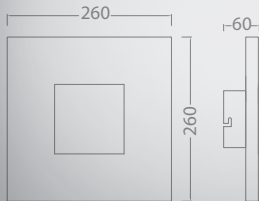

Lucande

UOM: mm

Art.-No.: 9976054

incl. LED L9001610
660 lm Modul
320 lm Lamp
6,2W LED
7,8W Total
230V~50Hz
3000K
CRI >80
20000 h
15000 ON/OFF

IP20

LUQOM Holding GmbH · Rabanusstraße 16 D-36037 Fulda · www.lucande.eu