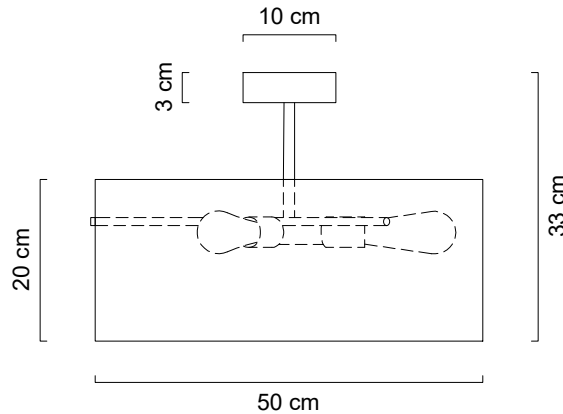

10025992

3x E27 LED max. 15W

230V ~ 50Hz