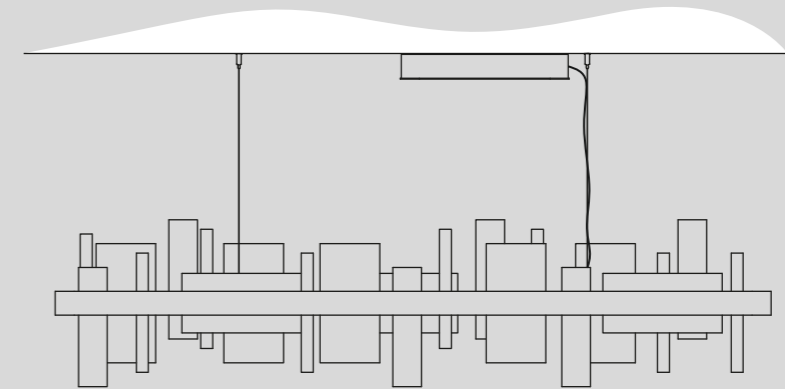

RIBBON S150

design by Oriano Favaretto

Grazie per aver scelto una creazione MASIERO.

Da oltre 30 anni i nostri artigiani della luce curano ogni singolo pezzo, dalla progettazione alla realizzazione, con professionalità e passione. Il risultato è un prezioso oggetto d'arte di grande eleganza ed assoluta esclusività. Eventuali piccole imperfezioni sono dovute alla lavorazione esclusivamente artigianale che rappresenta la peculiarità di questa creazione unica ed irripetibile.

Thank you for having chosen a MASIERO creation.

For over 30 years our artists of light have taken care of every single piece, from design to production, with expertise and passion. The result is a valuable piece of art of great elegance and absolute exclusivity. Any possible imperfections are due to the only handmade processing and are the peculiarity of this unique object.

Wir danken Ihnen für die Wahl eines MASIERO Schöpfung.

Seit über 30 Jahren kümmern sich unsere Lichts-Künstler um jedes einzelne Stück, vom Design bis zur Produktion, mit Kompetenz und Leidenschaft. Das Ergebnis ist ein wertvolles Kunstwerk mit großer Eleganz und absolute Exklusivität. Die Handverarbeitung kann leichte Ungenauigkeiten und Veränderungen hervorbringen: dabei handelt es sich um Vorzüge als um Fehler, da sie Zeugen der handwerklichen, manuellen Verarbeitung sind.

Merci d'avoir choisi une création MASIERO.

Depuis 30 ans, nos artisans prennent soin de chaque détail avec passion et professionnalisme, de la phase de projet à la phase de réalisation. Le résultat est un objet d'art précieux, d'une extrême élégance, et un produit exclusif. Les éventuelles petites imperfections que vous pourriez constater, sont dues à ce travail artisanal, qui constitue la particularité de ces créations uniques.

Gracias para haber elegido una creación MASIERO.

Durante más de 30 años nuestros artesanos de la luz cuidan cada pieza, desde el diseño hasta la producción, con profesionalidad y pasión. El resultado es un precioso objeto de arte de gran elegancia y absoluta exclusividad. Eventuales pequeñas imperfecciones son debidas a la elaboración exclusivamente artesanal que representa la peculiaridad de esta creación única e irrepitible.

Спасибо за выбор продукции MASIERO.

Более 30 лет наши художники заботятся о каждой модели, от разработки до реализации, с профессионализмом и страстью. В результате, все наши изделия являются уникальными произведениями искусства. Любые небольшие различия или недостатки связаны с ремесленной обработкой и являются особенностью уникального изделия.

MASIERO