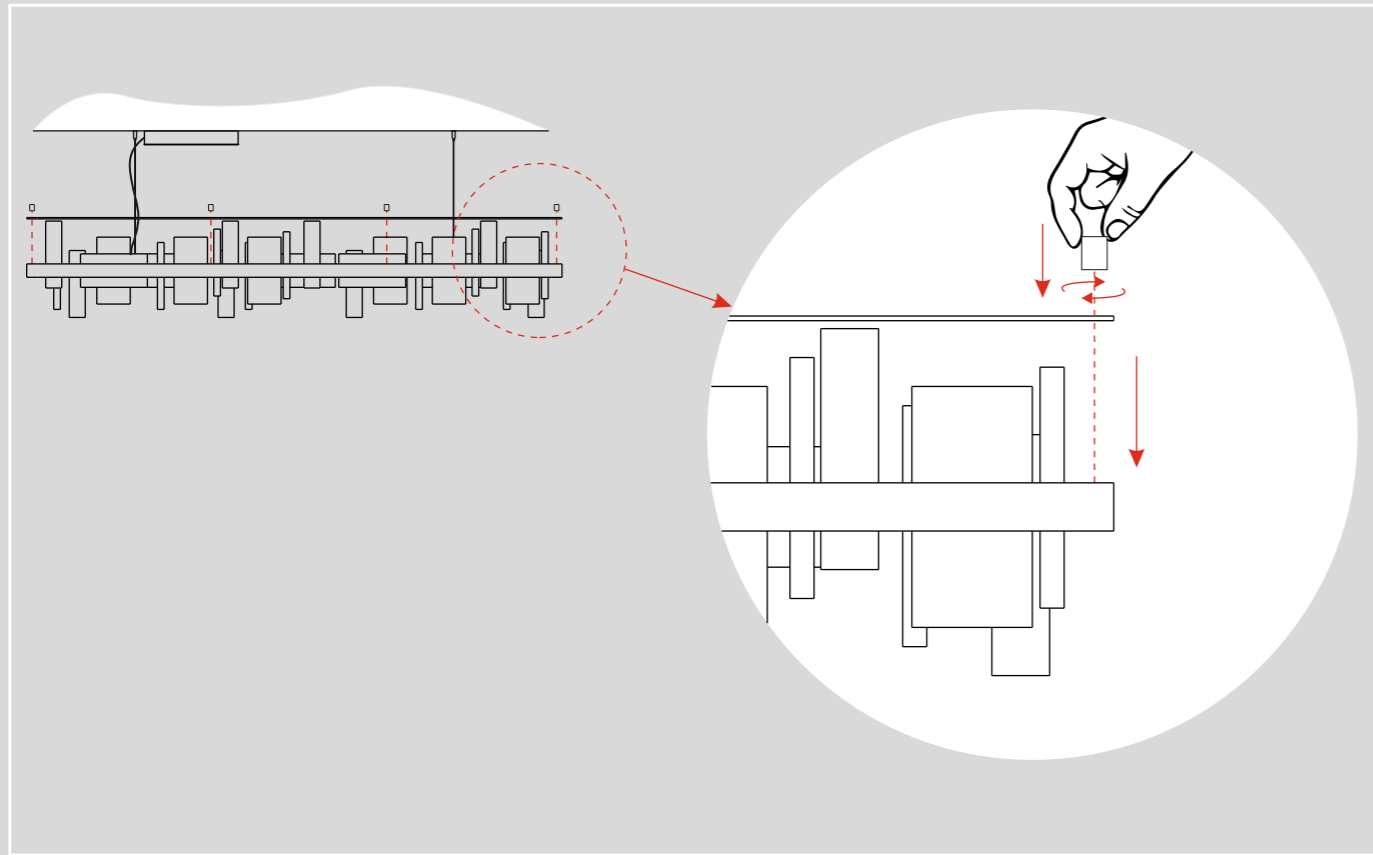

Fig. G

MASIERO s.r.l.
Art. RIBBON S150
STRIP LED UP x 17W 3000K
STRIP LED DOWN x 33.5W 3000K
220-240V ~ 50/60Hz
MADE IN ITALY
CE

Questo prodotto contiene una sorgente luminosa di classe di efficienza energetica
This product contains a light source of energy efficiency class
Dieses Produkt enthält eine Lichtquelle der Energieeffizienzklasse
Ce produit contient une source lumineuse de classe d'efficacité énergétique
Este producto contiene una fuente luminosa de clase de eficiencia energética
Этот артикул содержит источник света высокого класса энергоэффективности.