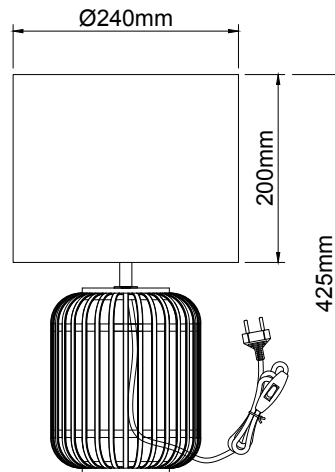

10020357

 1x E27 LED max. 15W
 230V ~ 50Hz

(DE) Bestimmungsgemäße Verwendung

(GB) Intended use / (FR) Utilisation conforme / (NL) Beoogd gebruik / (PL) Stosowanie zgodnie z przeznaczeniem /
 (NO) Riktig bruk / (DK) Korrekt brug / (SE) Avsedd användning / (FI) Määräystenmukainen käyttö
 (IT) Impiego appropriato / (ES) Uso prescrito / (CZ) Použití v souladu s určením / (PT) Utilização correta / (GR) Ενδεικτική χρήση

(DE)	Als Tischleuchte im Innenbereich	(GB)	Provided for use as table lamp, indoors
(FR)	En tant que lampe à poser, à l'intérieur	(NL)	Als tafellamp binnenshuis
(PL)	Jako lampa stołowa do wnętrza	(NO)	Som bordlampe innendørs
(DK)	Som bordlampe indendørs	(SE)	Används som bordslampa inomhus
(FI)	Käyttö sisätilojen pöytävalaisimena	(IT)	Impiego come lampada da tavolo in ambienti interni
(ES)	Empleo en tanto lámpara de mesa en interiores	(CZ)	Použití jako stolní lampa v interiéru
(PT)	Aplicação como candeeiro de mesa em interiores	(GR)	Χρήση ως επιτραπέζιο φωτιστικό σε εσωτερικό χώρο