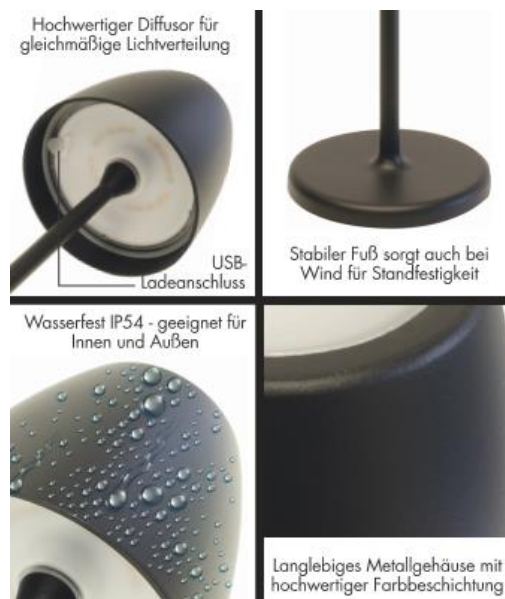

gemäß EU-Verordnung Nr. 874/2012

Artikel-Nr.: MT68053

MT TAVOLA LED Akku Tischleuchte 2W
200lm/827 Petrol

EAN-Code: 4020856680535

Allgemeine Eigenschaften

Leuchtmittel mitgeliefert?	Ja
Leuchtmittel austauschbar?	Nein
Betriebstemperaturbereich	-20 bis +40° C
LED Modul Bemessungslebensdauer	20.000 h
Schaltzyklen	40.000 x
Drehbar	Nein
Schwenkbar	Nein
Material	Kunststoff/Aluminium

¹ am Ende der Nennlebensdauer

gemäß EU-Verordnung Nr. 874/2012

Hinweise und Empfehlungen

Zubehör

Inklusive 1,5m USB-Ladekabel und
100-240V USB-Ladegerät

Hinweise

Dimmbar per Touch-Schalter

Schutzart

IP54 Staub und spritzwassergeschützt für den Außenbereich geeignet.

Schutzklasse

Leuchte: Schutzklasse 3
Ladegerät: Schutzklasse 2

Abmessungsskizze

Empfehlung für die Entsorgung der Leuchte

<http://www.megatron-licht.eu>