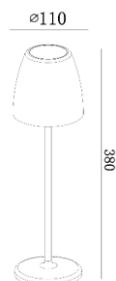

Abmessungsskizze

Empfehlung für die Entsorgung der Leuchte

<http://www.megatron-licht.eu>