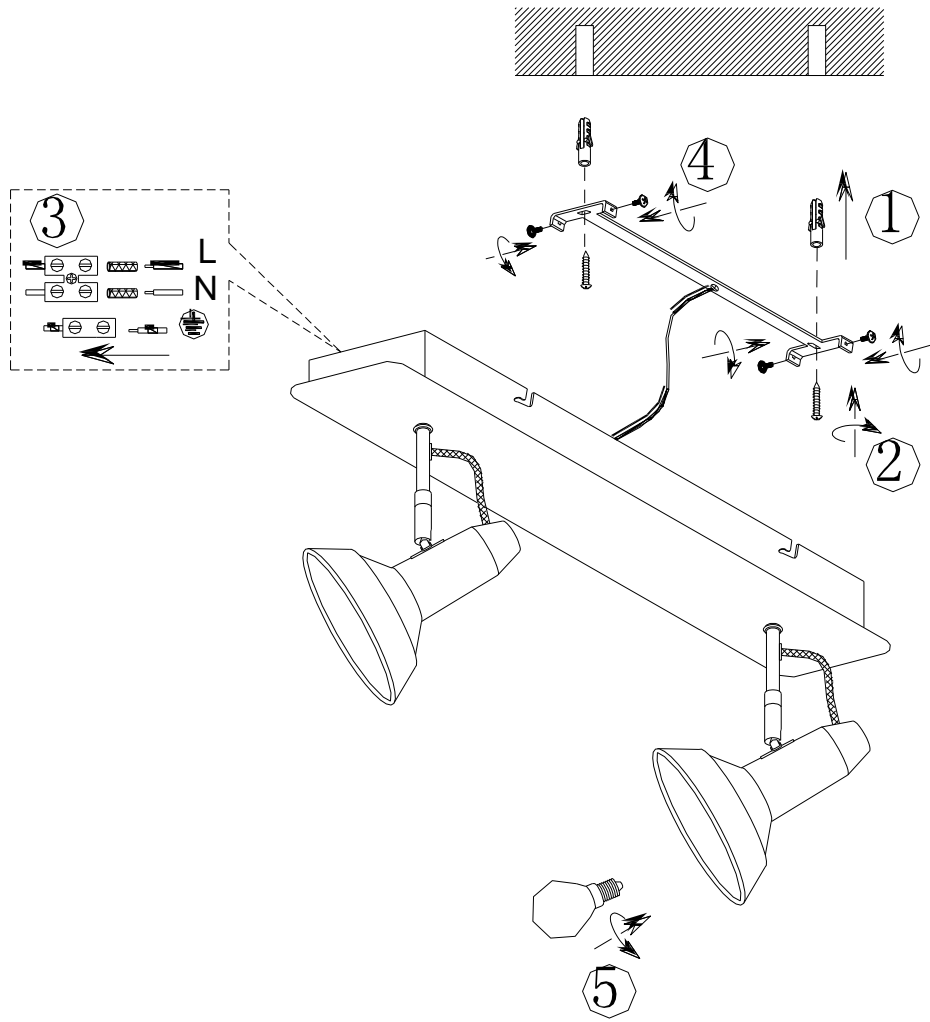

(SR) UPOZORENJE!

Prije početka montaže, pažljivo pročitajte sigurnosne upute!

(UK) ПОПЕРЕДЖЕННЯ!

Перед розбиранням, будь ласка, уважно прочитайте інструкції з техніки безпеки!

230V~50Hz
2 x E14 / max.10W

trio-lighting.com/
811900232