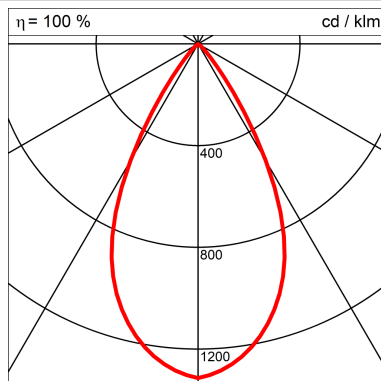

Produktdatenblatt

Leuchtenspezifikation

Artikelnummer	4085.700.30.3 DIG
Produktname	VERTICO Anbaustrahler
Produktgruppe	Deckenleuchten
Montageart	Aufbau
Betriebsgeräte	DALI
Prüfzeichen	CE

Zubehör

Nummer / Name	---
Variantenbeschreibung	Artikel ohne Zubehör

Abmessungen

Durchmesser/Höhe	170mm/163mm
Gewicht	1,06

Leuchtendaten

ZVEI / ILCOS	LED / LED
Systemleistung	14 W
Lichtstrom	1260 lm
Leuchtenlichtausbeute	90 lm/W
Farbtemperatur	3000K
Farbwiedergabe	CRI 95
Lebensdauer	100000 h
LiTG Klasse	A70