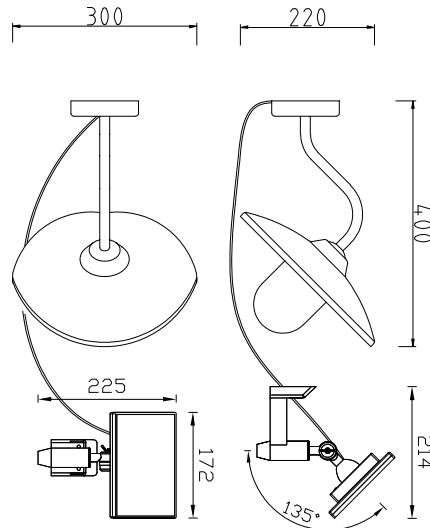

10020117

 LED bulb 1W/ 3.5W Total
 18650 Li-Ion battery 3.7V 2200mAh

Maßeinheit/Unit of measure/ Unité de mesure: mm

(DE) Bestimmungsgemäße Verwendung

 (GB) Intended use / (FR) Utilisation conforme / (NL) Beoogd gebruik / (PL) Stosowanie zgodnie z przeznaczeniem /
 (NO) Riktig bruk / (DK) Korrekt brug / (SE) Avsedd användning / (FI) Määräystenmukainen käyttö
 (IT) Impiego appropriato / (ES) Uso prescrito / (CZ) Použití v souladu s určením / (PT) Utilização correta / (GR) Ενδεικτική χρήση