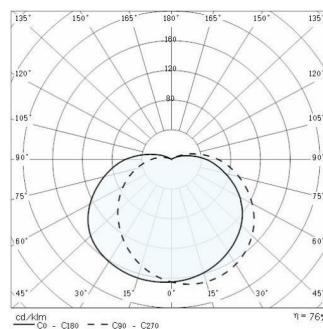

Photometrische Daten