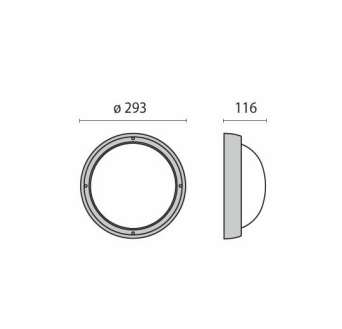

EKO 26

ART.-Nr.	300334
Fassung:	E27
Leuchtmittel:	LEUCHTSTOFFLAMPEN
Leistung:	1x23 W
Farbe / RAL:	WH-87 / Weiß / Strukturiert
Schutzklasse:	II
Schutzart IP:	IP44
IK-J-xxIP:	IK06 1J xx3
Optiken:	Symmetrische extrabreite streuoptik
Ta MIN luminaire:	-30°
Ta MAX luminaire:	35°

Beschreibung

Wand- und Deckenleuchten für Innen- und Außenbereiche, bestehend aus:

- Gehäuse und Ring aus Technopolymer
- Diffusor aus gepresstem Glas, innen mattiert
- Schutzklasse II
- Parabolreflektor aus Aluminium bei Glühlampenausführungen
- Äußere Schrauben aus Edelstahl
- Diebstahlsichere Schrauben als Zubehör lieferbar

Photometrische Daten

Technische Zeichnung

OPTIONALES ZUBEHÖR

EKO 21/26

310176
Zerstörungssicheres Set, Edelstahl

310177
Zerstörungssicheres Set, brüniert