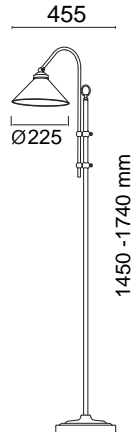

9621037

1x E27 LED max. 15W
230V ~ 50Hz

Maßeinheit/Unit of measure/ Unité de mesure: mm

(DE) Bestimmungsgemäße Verwendung

(GB) Intended use / (FR) Utilisation conforme / (NL) Beoogd gebruik / (PL) Stosowanie zgodnie z przeznaczeniem / (NO) Riktig bruk / (DK) Korrekt brug / (SE) Avsedd användning / (FI) Määräystenmukainen käyttö / (IT) Impiego appropriato / (ES) Uso prescrito / (CZ) Použití v souladu s určením / (PT) Utilização correta / (GR) Ενδεικτική χρήση

(DE)	Als Stehleuchte im Innenbereich	(GB)	Use as a floor lamp indoors
(FR)	En tant que lampadaire sur des sols plats, stables, à l'intérieur	(NL)	Binnenshuis als staande lamp op effen ondergrond
(PL)	Jako lampa stojąca na równych, stabilnych podłogach we wnętrzach	(NO)	Som gulvlampe på rett flate innendørs
(DK)	Som gulvlampe på ret gulv indendørs	(SE)	Används som golvlampa inomhus
(FI)	Käyttö sisätilojen lattialaisimena	(IT)	Impiego come lampada da pavimento in ambienti interni
(ES)	Empleo en tanto lámpara de pie en interiores	(CZ)	Použití jako stojací lampa v interiéru
(PT)	Aplicação como candeeiro de pé em interiores	(GR)	Χρήση ως επιδαπέδιο φωτιστικό σε εσωτερικό χώρο