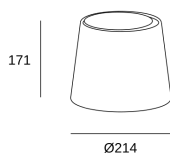

CLIP

Nahtrang Design

PAN-233-14

Leuchtschirme (Zubehör) CLIP Weiß

TECHNISCHE MERKMALE

Material Körper : Stahl

Garantie : 5 Jahre

Oberfläche Körper : Weiß

Material Diffusor : Textil

Oberfläche Diffusor : Weiß

LICHTTECHNISCHE DATEN

CRI: NA

MacAdam steps: NA

photobiologisches Risiko: NA

Lampenfassung	Menge	LED-Leistung (W)
-	0	-

LOGISTIK

Nettogewicht (Kg): 0.23

Gewicht in kg (verpackt): 0.66

Packing: 250mm x 250mm x 185mm

8 Un