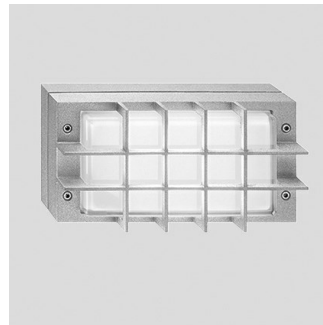

BLIZ LED GUARD

ART.-Nr.	303416
Fassung:	LED
Leuchtmittel:	LED
Leistung:	14 W
Farbe / RAL:	GR-94 / Grau metallic / Strukturiert
Schutzklasse:	I
Schutzart IP:	IP65
IK-J-xxIP:	IK07 2J xx5
CRI:	80
Kelvin:	3000
Leistungsfaktor:	$\text{COS}\phi \geq 0,9$
Optiken:	Symmetrische extrabreite streuoptik
LED-Nennlichtstrom:	1555 lm
Leuchtenlichtstrom:	483 lm
L:	L80
B:	B10
Lebensdauer:	50000 h
Ta MIN luminaire:	-10°
Ta MAX luminaire:	25°

Beschreibung

Wand- und Deckenleuchten für Innen- und Außenbereiche, bestehend aus:

- Sockel und Gitter aus lackiertem Aluminium ISO 9227
- Diffusor aus Glas
- EPDM-Dichtung
- Äußere Schrauben aus Edelstahl

Photometrische Daten

Technische Zeichnung

OPTIONALES ZUBEHÖR

BLIZ

315027
Mast Bliz H.500
Grau metallic

315025
Mast Bliz H.1000
Grau metallic