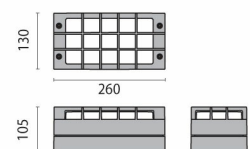

Technische Zeichnung