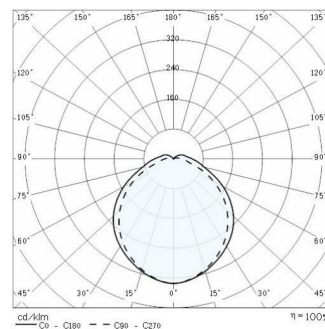

Photometrische Daten