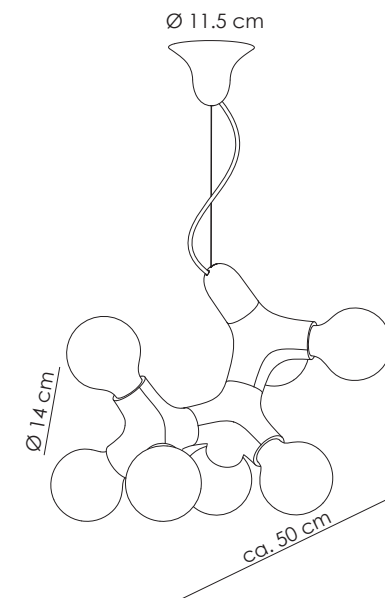

LAMPE / LAMP:
SINGLE: 3 x E27 Globe, max. 28W, 220-240V
DOUBLE: 5 x E27 Globe, max. 28W, 220-240V
TRIPLE: 7 x E27 Globe, max. 28W, 220-240V

GEWICHT / WEIGHT:
SINGLE: 1,1kg (1 / carton)
DOUBLE: 1,4kg (1 / carton)
TRIPLE: 2kg (1 / carton)

PACKING DIMENSION:
SINGLE: 30 x 20 x 26cm
DOUBLE: 30 x 20 x 26cm
TRIPLE: 50 x 27,5 x 30cm

SONSTIGES / OTHER: Durch Drehen Gestalt ändern
Adjust design by turning
Max. 355° !

TECHNISCHE ANGABEN / TECHNICAL SPECIFICATIONS:

GRÖSSEN / DIMENSIONS:

SINGLE:

DOUBLE:

TRIPLE:

FIXATION: