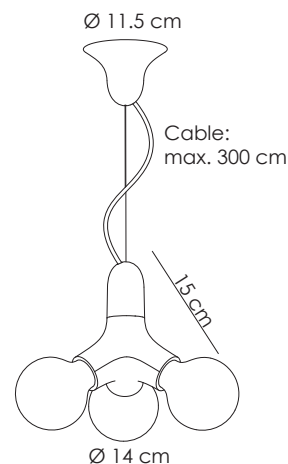

LAMPE / LAMP:
SINGLE: 3 x E27 Globe, max. 28W, 220-240V
DOUBLE: 5 x E27 Globe, max. 28W, 220-240V
TRIPLE: 7 x E27 Globe, max. 28W, 220-240V

GEWICHT / WEIGHT:
SINGLE: 1,1kg (1 / carton)
DOUBLE: 1,4kg (1 / carton)
TRIPLE: 2kg (1 / carton)

PACKING DIMENSION:
SINGLE: 30 x 20 x 26cm
DOUBLE: 30 x 20 x 26cm
TRIPLE: 50 x 27,5 x 30cm

SONSTIGES / OTHER: Durch Drehen Gestalt ändern
Adjust design by turning
Max. 355° !

TECHNISCHE ANGABEN / TECHNICAL SPECIFICATIONS:

GRÖSSEN / DIMENSIONS:

SINGLE:

DOUBLE:

TRIPLE:

FIXATION: