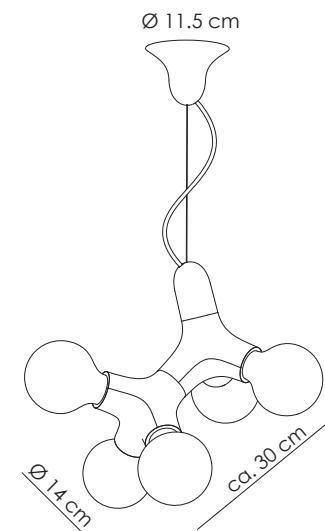

LAMPE / LAMP:
SINGLE: 3 x E27 Globe, max. 28W, 220-240V
DOUBLE: 5 x E27 Globe, max. 28W, 220-240V
TRIPLE: 7 x E27 Globe, max. 28W, 220-240V

GEWICHT / WEIGHT:
SINGLE: 1,1kg (1 / carton)
DOUBLE: 1,4kg (1 / carton)
TRIPLE: 2kg (1 / carton)

PACKING DIMENSION:
SINGLE: 30 x 20 x 26cm
DOUBLE: 30 x 20 x 26cm
TRIPLE: 50 x 27,5 x 30cm

SONSTIGES / OTHER: Durch Drehen Gestalt ändern
Adjust design by turning
Max. 355° !

TECHNISCHE ANGABEN / TECHNICAL SPECIFICATIONS:

GRÖSSEN / DIMENSIONS:

SINGLE:

DOUBLE:

TRIPLE:

FIXATION: