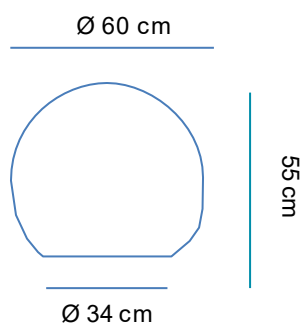

SOY LIGERO
I AM LIGHTWEIGHT

RECICLAME
RECICLY ME

Material: Polietileno/Polyethylene

Pallet EU 80x120x180: 6 unds/units

Medidas*/Dimensions*

Packaging*

* Debido a la naturaleza del proceso las dimensiones pueden variar ligeramente
* Due to the nature of the process, dimensions can change lightly.

ILUMINACIÓN

LIGHTING

-
- Tipo: 85-265 V
 - Type: 85 - 265 V
 - Lúmenes: 260lm
 - Lumens: 260lm
 - Horas de vida: 20000h
 - Life time: 20000h
 - Vatios: 3Wx1
 - Watts: 3Wx1
 - Acceso: Roscado
 - Access: Threaded base
 - Casquillo: E27
 - Base: E27 base bulb
 - Número: 1
 - Number: 1 lamp holder
 - Temperatura (K) y ángulo de iluminación: 6500K, 180°
 - Kelvin and Angle: 6500K, 180°
 - Eficiencia: A+
 - Efficiency: A+