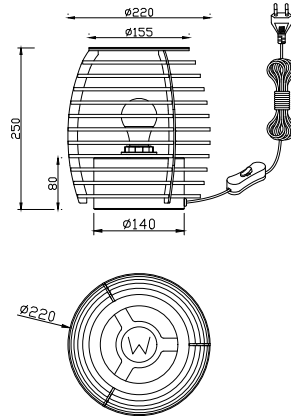

10020295

1x E27 LED max. 15W
230V ~ 50Hz

Maßeinheit/Unit of measure/ Unité de mesure: mm

(DE) Bestimmungsgemäße Verwendung

(GB) Intended use / (FR) Utilisation conforme / (NL) Beoogd gebruik / (PL) Stosowanie zgodnie z przeznaczeniem / (NO) Riktig bruk / (DK) Korrekt brug / (SE) Avsedd användning / (FI) Määräystenmukainen käyttö / (IT) Impiego appropriato / (ES) Uso prescrito / (CZ) Použití v souladu s určením / (PT) Utilização correta / (GR) Ενδεδειγμένη χρήση