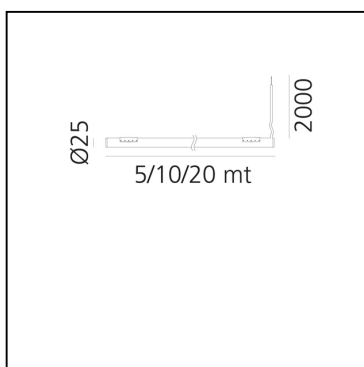

La linea 25 - 10mt

BIG - Bjarke Ingels Group

IP65   Dimmbar: 

LUMINAIRE

- Watt: **12,5W/m**
- Lichtstrom (lm): **950 lm/m**
- CCT: **3000K**
- CRI: **90**
- Dimmable Typology: **APP,Push,Dali**

Anmerkungen

Weight 0,7 kg/m

BESCHREIBUNG

La Linea ist ein flexibler Lichtschlauch, der sich frei im Raum ohne vorbestimmte Anordnungen entfalten kann.

Die flexible Integration in Innen- und Außenbereiche mit im Profil verschwindenden Befestigungselementen ist dank einer einzigartigen Kombination von Lichtqualität, IP-Schutzgrad, Flexibilität und Modularität möglich.

DIMENSION

- Länge: **10000 mm**
- Breite: **25 mm**

ZUBEHÖR

NO
IMAGE
AVAILABLE

Remote Driver - 200W - 100-305Vac - 250x68x40
(LxWxH) - 0-10/On-Off - IP65 DV1105

NO
IMAGE
AVAILABLE

Remote Driver - 200W - 100-240Vac - 240x68x40
(LxWxH) - Push & APP - IP65 DV1105APP