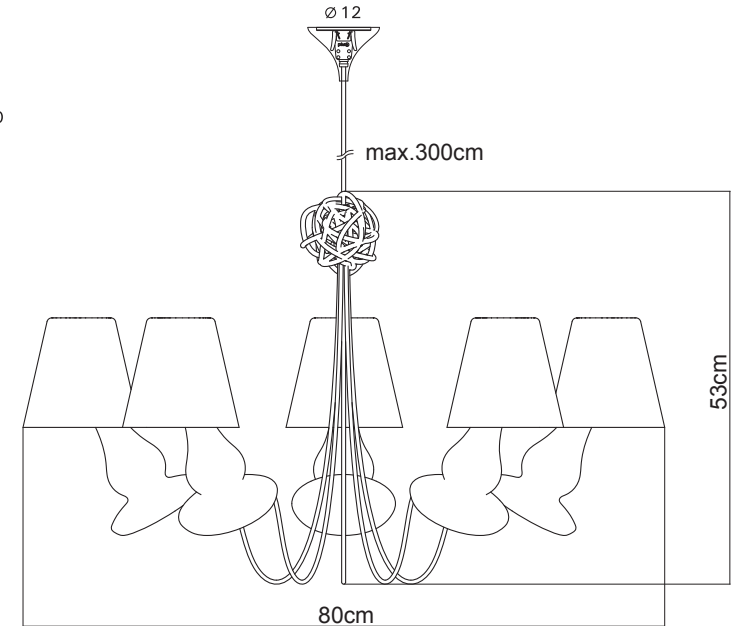

FlapFlap°10 >> **SINGLE PENDEL / SINGLE PENDANT**
 >> **KRONLEUCHTER / CHANDELIER**

DESIGN BY CONSTANTIN WORTMANN, BÜRO FÜR FORM

PRODUKTBESCHREIBUNG / PRODUCT SPECIFICATION:

MATERIAL: PC, Stahl / steel

FARBE / COLOUR: weiß / white

LAMPE / LAMP:  E14, max, 40W

SINGLE PENDEL
SINGLE PENDANT:

GEWICHT / WEIGHT: 1,7kg (1 / carton)

PACKING DIMENSION: 64 x 28 x 17cm

KRONLEUCHTER
CHANDELIER:

GEWICHT / WEIGHT: 5kg (1 / carton)

PACKING DIMENSION: 71 x 71 x 55,3cm

GRÖSSEN / DIMENSIONS (CM):

SINGLE PENDEL
SINGLE PENDANT:

KRONLEUCHTER
CHANDELIER:

FIXATION:

EASY TO HANG, EASY TO CHANGE:
PENDANT LIGHT HANGING SYSTEM

TECHNISCHE ANGABEN / TECHNICAL SPECIFICATIONS: