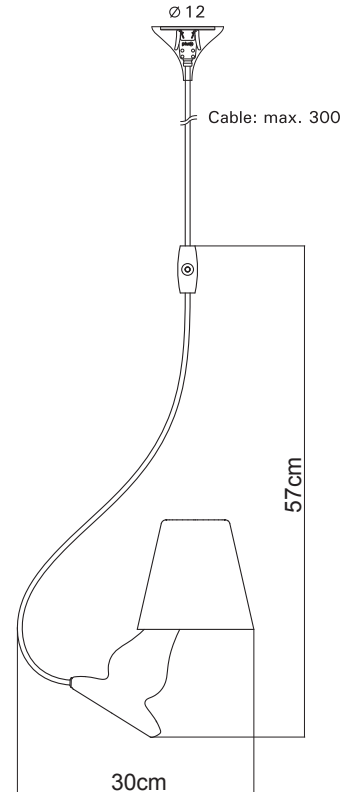

FlapFlap°10 >> **SINGLE PENDEL / SINGLE PENDANT**
 >> **KRONLEUCHTER / CHANDELIER**

DESIGN BY CONSTANTIN WORTMANN, BÜRO FÜR FORM

PRODUKTBESCHREIBUNG / PRODUCT SPECIFICATION:

MATERIAL: PC, Stahl / steel

FARBE / COLOUR: weiß / white

LAMPE / LAMP:  E14, max, 40W

SINGLE PENDEL
SINGLE PENDANT:

GEWICHT / WEIGHT: 1,7kg (1 / carton)

PACKING DIMENSION: 64 x 28 x 17cm

KRONLEUCHTER
CHANDELIER:

GEWICHT / WEIGHT: 5kg (1 / carton)

PACKING DIMENSION: 71 x 71 x 55,3cm

GRÖSSEN / DIMENSIONS (CM):

SINGLE PENDEL
SINGLE PENDANT:

KRONLEUCHTER
CHANDELIER:

FIXATION:

EASY TO HANG, EASY TO CHANGE:
PENDANT LIGHT HANGING SYSTEM

TECHNISCHE ANGABEN / TECHNICAL SPECIFICATIONS: