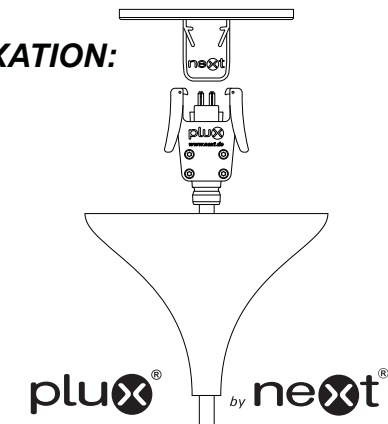

FlapFlap°10 >> **SINGLE PENDEL / SINGLE PENDANT**
 >> **KRONLEUCHTER / CHANDELIER**

DESIGN BY CONSTANTIN WORTMANN, BÜRO FÜR FORM

PRODUKTBESCHREIBUNG / PRODUCT SPECIFICATION:

MATERIAL: PC, Stahl / steel

FARBE / COLOUR: weiß / white

LAMPE / LAMP:  E14, max, 40W

SINGLE PENDEL
SINGLE PENDANT:

GEWICHT / WEIGHT: 1,7kg (1 / carton)

PACKING DIMENSION: 64 x 28 x 17cm

KRONLEUCHTER
CHANDELIER:

GEWICHT / WEIGHT: 5kg (1 / carton)

PACKING DIMENSION: 71 x 71 x 55,3cm

GRÖSSEN / DIMENSIONS (CM):

SINGLE PENDEL
SINGLE PENDANT:

KRONLEUCHTER
CHANDELIER:

FIXATION:

EASY TO HANG, EASY TO CHANGE:
PENDANT LIGHT HANGING SYSTEM

TECHNISCHE ANGABEN / TECHNICAL SPECIFICATIONS: