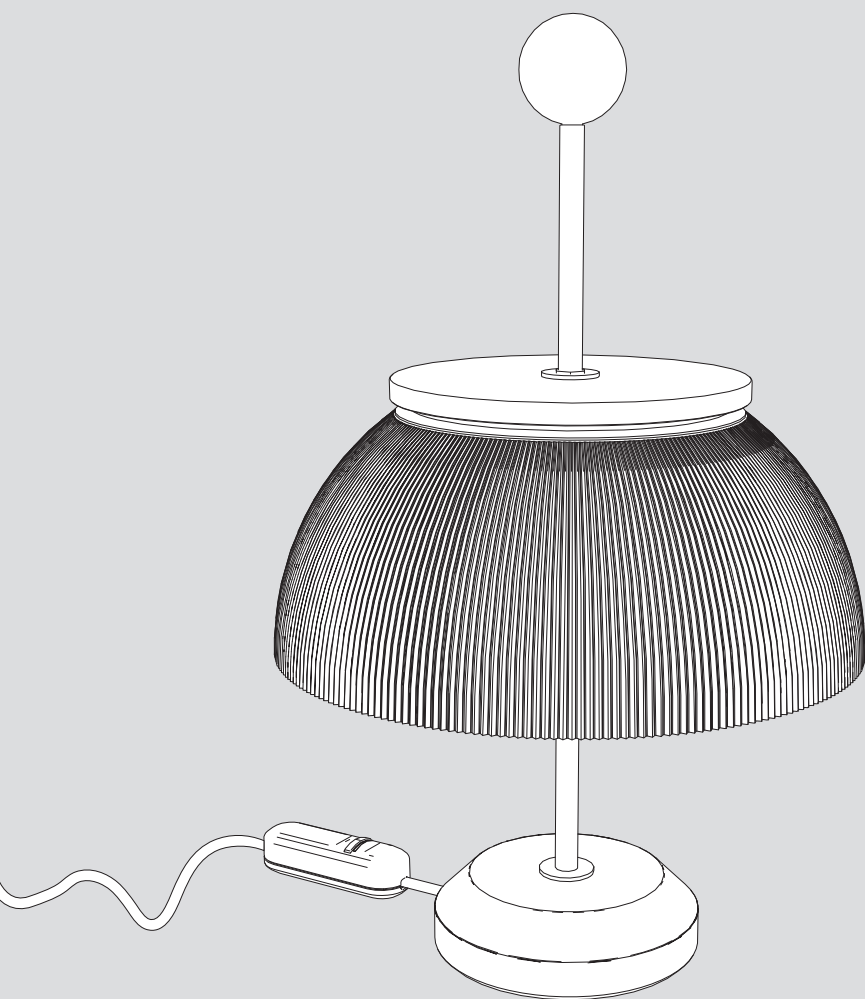

Artemide®

Alfa

design
S. Mazza