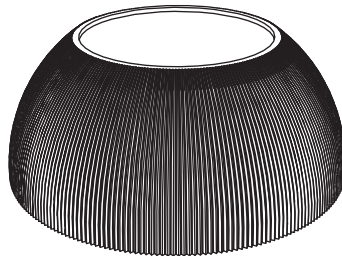

Artemide®

Alfa

design
S. Mazza

i

1

2

3

4

5

i

i

i

MAX 30W - E14

Halo: HSG - 400 lm

LED: DRBP - 370 lm

Artemide®