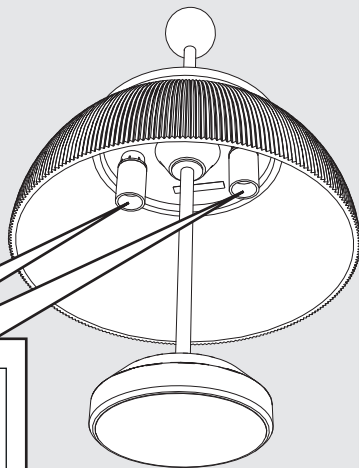

5

i

i

i

MAX 30W - E14

Halo: HSG - 400 lm

LED: DRBP - 370 lm

Artemide®