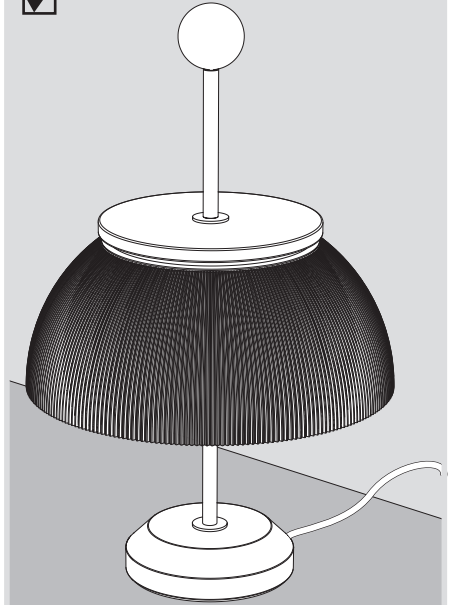

5

i

i

i

MAX 30W - E14

Halo: HSG - 400 lm

LED: DRBP - 370 lm

Artemide®