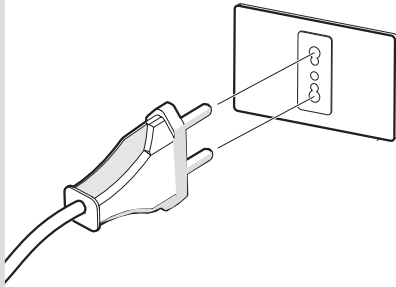

5

i

i

i

MAX 30W - E14

Halo: HSG - 400 lm

LED: DRBP - 370 lm

Artemide®