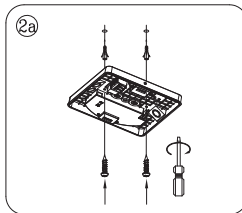

WL210

Terminal max.:
~240V / 10A
0,75 - 2,5 mm²

Model	Voltage	Wattage	CCT	W / Ø (mm)	H (mm)
WL210	220-240V	15/10 W	3000K / 4000K	210	56

IEC/EN60598-1 IEC/EN60598-2-1 EN62471:2008 EN55015
EN61547 EN61000-3-1 EN61000-3-2

Montageanleitung

- Folgen Sie dieser Montageanleitung um die korrekte Installation der Leuchte sicherzustellen.
- Bewahren Sie die Anleitung für zukünftige Fragen auf. Alle Arbeiten an dem Produkt sind im spannungsfreien Zustand durchzuführen.
- Der elektrische Anschluss ist nur von einer qualifizierten Elektrofachkraft durchzuführen.