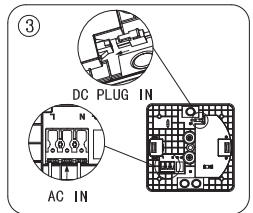

WL210

Terminal max.:
~240V / 10A
0,75 - 2,5 mm²

Model	Voltage	Wattage	CCT	W / Ø (mm)	H (mm)
WL210	220-240V	15/10 W	3000K / 4000K	210	56

IEC/EN60598-1 IEC/EN60598-2-1 EN62471:2008 EN55015
EN61547 EN61000-3-1 EN61000-3-2

Montageanleitung

- Folgen Sie dieser Montageanleitung um die korrekte Installation der Leuchte sicherzustellen.
- Bewahren Sie die Anleitung für zukünftige Fragen auf. Alle Arbeiten an dem Produkt sind im spannungsfreien Zustand durchzuführen.
- Der elektrische Anschluss ist nur von einer qualifizierten Elektrofachkraft durchzuführen.