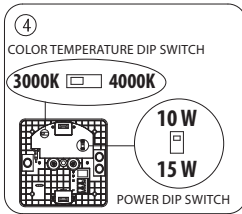

WL210

Terminal max.:
~240V / 10A
0,75 - 2,5 mm²

Model	Voltage	Wattage	CCT	W / Ø (mm)	H (mm)
WL210	220-240V	15/10 W	3000K / 4000K	210	56

IEC/EN60598-1 IEC/EN60598-2-1 EN62471:2008 EN55015
EN61547 EN61000-3-1 EN61000-3-2