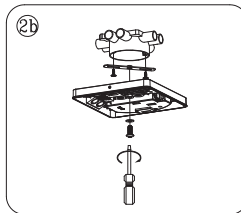

WL210

Terminal max.:
~240V / 10A
0,75 - 2,5 mm²

Model	Voltage	Wattage	CCT	W / Ø (mm)	H (mm)
WL210	220-240V	15/10 W	3000K / 4000K	210	56

IEC/EN60598-1 IEC/EN60598-2-1 EN62471:2008 EN55015
EN61547 EN61000-3-1 EN61000-3-2

Montageanleitung

- Folgen Sie dieser Montageanleitung um die korrekte Installation der Leuchte sicherzustellen.
- Bewahren Sie die Anleitung für zukünftige Fragen auf. Alle Arbeiten an dem Produkt sind im spannungsfreien Zustand durchzuführen.
- Der elektrische Anschluss ist nur von einer qualifizierten Elektrofachkraft durchzuführen.