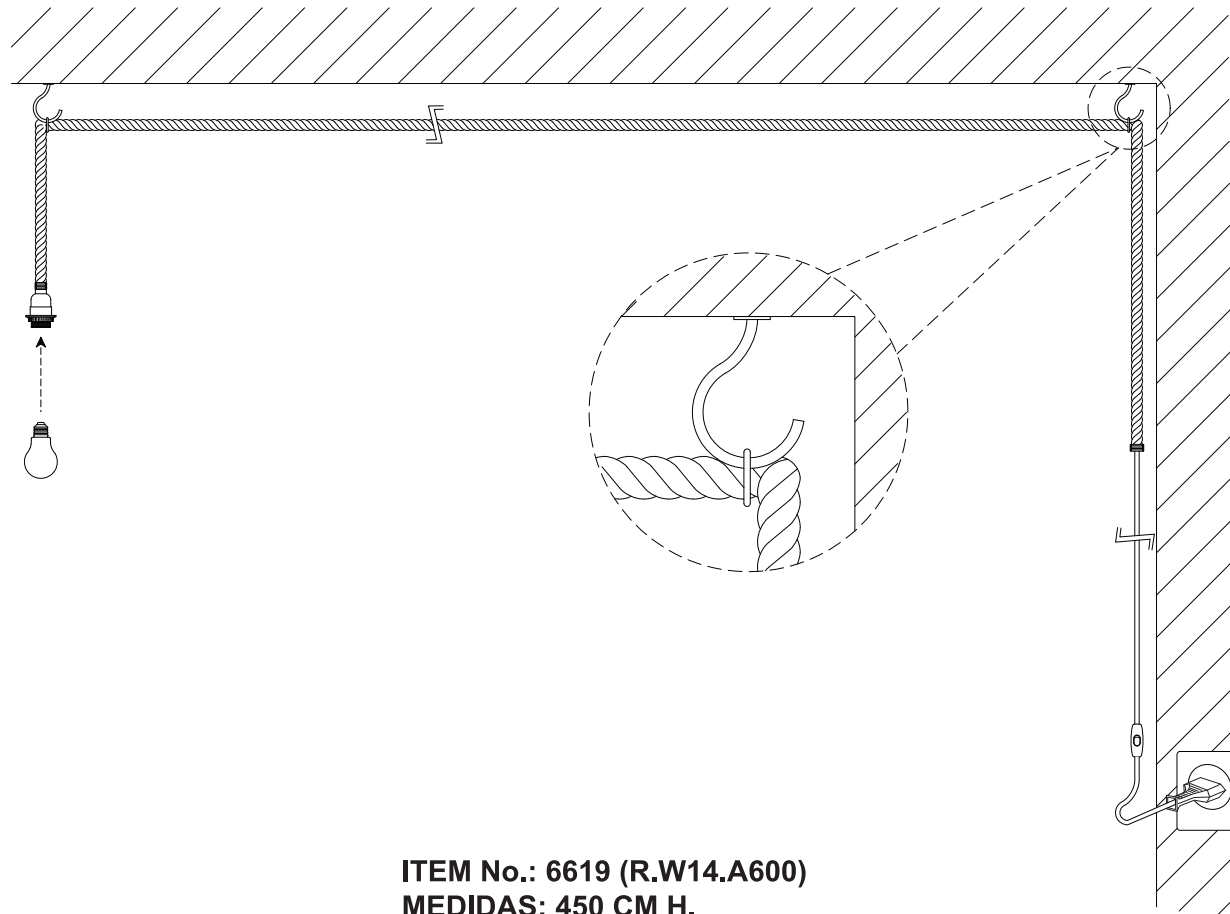

ASSEMBLY INSTRUCTION FOR ROPE LAMP

CB
CE

PS
E

SAA
SASO

BULB NOT INCLUDED

ITEM No.: 6619 (R.W14.A600)
MEDIDAS: 450 CM H.
☐ MAX 60W, E27

PS-RW14-SEA CLUB