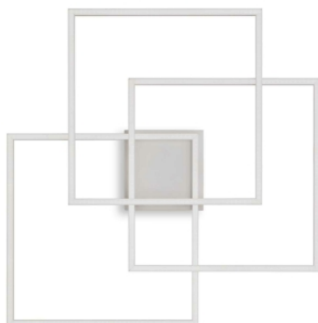

Allgemeine Information

DECORATIVO - Deckenleuchte

Ean	8021696230702
Artikel	FRAME PL QUADRATO BIANCO
Installation	Deckenleuchte
Garantie	5 years
Bruttogewicht	2.7 kg
Volumen	0.053064 m ³

Technische Information