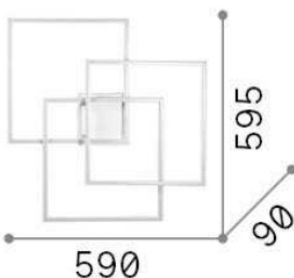

Allgemeine Information

DECORATIVO - Deckenleuchte

Ean	8021696230702
Artikel	FRAME PL QUADRATO BIANCO
Installation	Deckenleuchte
Garantie	5 years
Bruttogewicht	2.7 kg
Volumen	0.053064 m ³

Technische Information

Quellinfo

Integrierte Quelle	Integrated LED module
Austauschbare Quelle	-
Leistung	LED 35W
Emissionen	Direct
Maximaler Verbrauch	max 35,00 W
Merkmale LED	LED SMD
CCT	3000 K
Dauer LED (t. 25°c)	30000 h
CRI	> 80
SDCM	3
Lichtstrahlwinkel	115°
Lichtstrahlfluss	4950 lm
Nützlicher Lichtstrom	2820 lm
Standby-Leistung	< 0.50