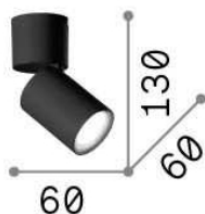

Quellinfo

Integrierte Quelle	Light bulb (not included)
Austauschbare Quelle	Replaceable
Leistung	GU10 max 1 x 35W
Emissionen	Direct
Maximaler Verbrauch	-
CCT	3000 K
Leuchtmittel enthalten	EAN 8021696123943