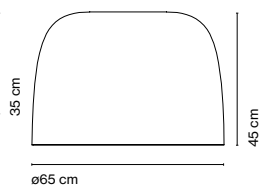

- White (RAL 1013)
- Grey (RAL 7022)
- Red (RAL 3011)
- Blue sky

Djembé C 65.23

Djembé C 65.35

Djembé C 65.45

Djembé C 42.21

Luminaire:
180 - 295 VAC TRIAC 19,71W
955lm
220 - 240 VAC DALI 20,32W
955lm

Djembé C 42.28