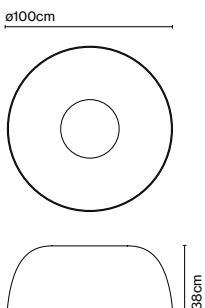

Djembé C 100.38