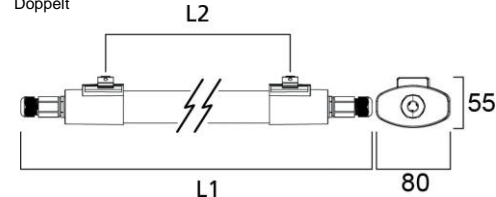

sylvania-lighting.com

Ein Feilo Sylvania Unternehmen

Wenngleich alle Anstrengungen unternommen wurden, um die Genauigkeit bei der Zusammenstellung der technischen Angaben in dieser Publikation zu gewährleisten, ändern sich die Spezifikationen und Leistungsdaten ständig. Details sind im Einzelfall daher mit Feilo Sylvania International Group Kft. abzuklären. Copyright Feilo Sylvania International Group Kft Oktober 2020

T: ..... F: .....
E-Mail: .....