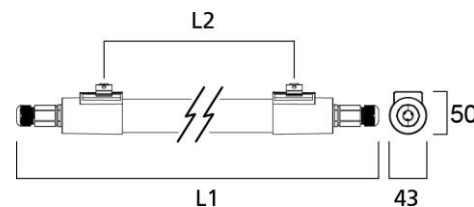

Abmessungen (mm)

Einzel	L1 (mm)	L2 (mm)
0045748	1280	1080
0045752	1570	1370

Doppelt	L1 (mm)	L2 (mm)
0045750	1260	1065
0045754	1560	1365

Einzel

Doppelt