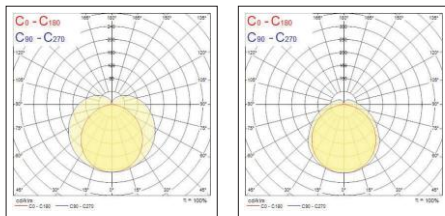

START eco Batten IP65

Merkmale

- Vielseitige, wasserdichte Slimline-LED-Lichtleiste
- Hohe Lichtausbeute bis 144 lm/W
- Beeindruckende Leistung bis zu 6000 lm (Lichtleistung der Leuchte in Doppelausführung 1500 mm 4000 K)
- Batten LED 1200 mm ersetzt 1 x 36W-LFLoder 2 x 36W-LFL
- Batten LED 1500 mm ersetzt 1 x 58W-LFLoder 2 x 58W-LFL
- Erhältlich in Neutralweiß (4000 K) und Warmweiß (3000 K)*
- MacAdam-Ellipse: 5
- Lumen gleichbleibend: 30.000 Stunden (L80 B50)
- Blaulichtgefährdung: RG0
- Betriebstemperaturbereich: -10 °C bis +40 °C
- Material: Milchig-weißes Polycarbonatgehäuse mit Endkappen in RAL 9003
- Verbindungsfähig (Durchverdrahtung)

* 3000 K auf Anfrage erhältlich

Fotometrische Daten

Einzel IP65 1200 4000 K

Doppelt IP65 1200 4000 K

Zusätzliche Bilder

Abmessungen (mm)

Einzel	L1 (mm)	L2 (mm)
0045748	1280	1080
0045752	1570	1370

Doppelt	L1 (mm)	L2 (mm)
0045750	1260	1065
0045754	1560	1365