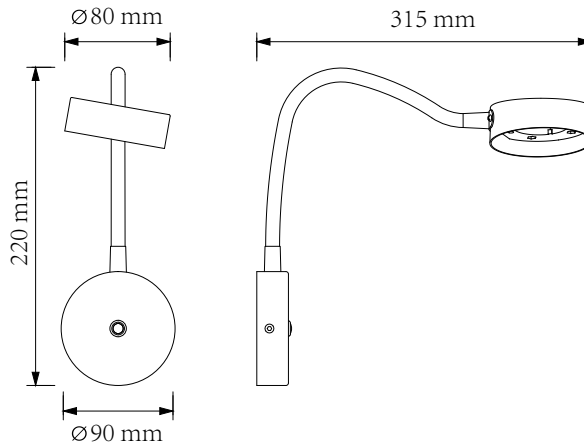

10016114

1x GX53 LED max. 11W
230V ~ 50Hz

(DE) Bestimmungsgemäße Verwendung

(GB) Intended use / (FR) Utilisation conforme / (NL) Beoogd gebruik / (PL) Stosowanie zgodnie z przeznaczeniem / (NO) Riktig bruk / (DK) Korrekt brug / (SE) Avsedd användning / (FI) Määräystenmukainen käyttö / (IT) Impiego appropriato / (ES) Uso prescrito / (CZ) Použití v souladu s určením / (PT) Utilização correta / (GR) Ενδεδειγμένη χρήση

(DE)	Ortsfeste Verwendung als Wandleuchte im Innenbereich	(GB)	Provided for stationary use on walls, indoors
(FR)	Installation fixe en tant qu'applique, à l'intérieur	(NL)	Vast gebruik als wandlamp binnenshuis
(PL)	Do montażu stacjonarnego jako lampa ścienna do wewnątrz	(NO)	Til stasjonært bruk som vegglampe innendørs
(DK)	Til stationær brug som væglampe indendørs	(SE)	Används som fast väglampa inomhus
(FI)	Kiinteä käyttö sisätilojen seinälaisimena	(IT)	Impiego fisso come applique in ambienti interni
(ES)	Empleo fijo en tanto lámpara de pared en interiores	(CZ)	Stacionární použití jako nástěnné svítidlo v interiéru
(PT)	Aplicação fixa como luminária de parede em interiores	(GR)	Σταθερή χρήση ως φωτιστικό τοίχου σε εσωτερικό χώρο