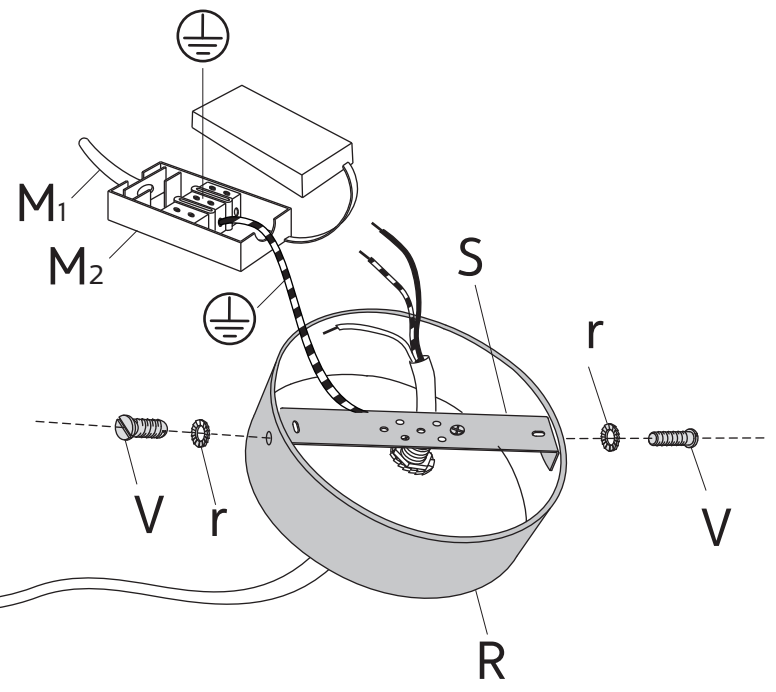

M₁

M₂

S

r

V

r

V

R