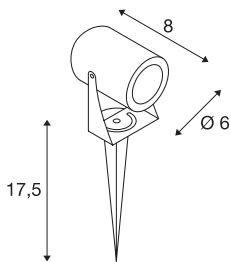

LED SPIKE

LED Outdoor Erdspießleuchte, anthrazit, IP55, 3000K, 40°

Die in mehreren Farbvarianten erhältliche Erdspießleuchte LED SPIKE ist mit einer leistungsstarken, warmweißen 6 Watt LED bestückt. Der elektrische Anschluss der aus Aluminium gefertigten Leuchte erfolgt mittels Zuleitung inkl. Netzstecker direkt an 230V Netzspannung. Durch die Schutzart IP55 ist die Leuchte für den Außenbereich geeignet.

TECHNISCHE DATEN

Art. Nr.:	1002201
Primäre Nennspannung	100-240V ~50/60Hz mA/V
Sekundär Strom / Sekundär Spannung	240 mA/V
Vertikaler Schwenkbereich	360 °
Länge	8.0 cm
Länge Erdspieß	17.2 cm
Höhe	10.0 cm
Durchmesser	6.0 cm
Nettogewicht	0.55 kg
Bruttogewicht	0.617 kg
IP Code	IP 55
Schutzklasse	I
Schlagfestigkeitsklasse	IK06
Schlagfestigkeit	1 Joule
Montage	Mobil
Wattage	6 W
Lumen	400 lm
Lichtfarbtemperatur	3000 Kelvin
Abstrahlwinkel	40 °
Farbe	anthrazit
CRI	>80
Binning	3

LXXBXX Daten	80/50
Lebensdauer	30000 h
BIG WHITE Seite	622

Notizen
