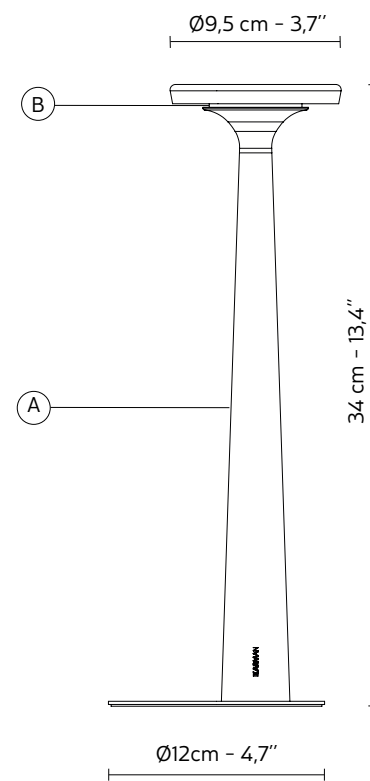

A - LAMP *lampada*
white aluminum – *alluminio bianco* **CT320ABINT**
dark brown aluminum – *alluminio marrone scuro* **CT320ANINT**
sage green aluminum – *alluminio verde salvia* **CT320AVINT**
ochre red aluminum – *alluminio rosso ocra* **CT320ARINT**

B - LAMPSHADE *diffusore* white PMMA – PMMA bianco

ELECTRICAL SYSTEM *disp. elettrico* 2,2W – 5 V batteries 4400mAh
2700K / 3000K / 4000K

OPTIONAL *accessorio* power supply not included – *alimentatore non incluso*

PACKAGING *imballo* 40x14x12 cm

NET WEIGHT *peso netto* 0,5 KG

GROSS WEIGHT *peso lordo* 0,7 KG

IP RATE *grado protezione* IP20

CERTIFICATION *conformità* IEC 60598-1:2020

EMISSION *emissione* unidirectional – *unidirezionale*

- direct – *diretta*
- filtered – *filtrata*
- indirect – *indiretta*
- none – *assente*

DRY LOCATION

apparecchio fornito di sorgenti luminose di classe energetica E
lamp equipped with light sources energy class E