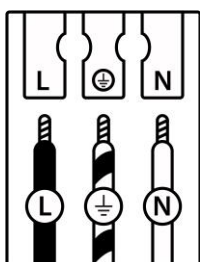

11. Montageskizze / Assembly drawing / Schéma de montage / Montageset / Szkic montażu / Monteringsstegning
9619018

 4,2W LED
 230 V ~ 50 Hz

Bestimmungsgemäße Verwendung

Applications / Utilisation conforme / Beoogd gebruik / Użycie zgodnie z przeznaczeniem / Tiltent/tiltænkt anvendelse

(D) Ortsfeste Verwendung an Wegen/in Beeten im Außenbereich (GB) Provided for stationary outdoor use on trails / flower beds (F) Pose fixe le long des allées/des parterres de plantes, à l'extérieur	(NL) Vast gebruik langs paden en bloembedden buitenshuis (PL) Do montażu stacjonarnego przy drogach/grządkach na zewnątrz (N/DK) Til stasjonært/stationær bruk/brug på veier/beje og i bedd/bed utendørs/udendørs
--	--

Verwendete Symbole

Safety Precautions / Symboles utilises / Gebruikte symbolen / Stosowane symbole / Anvendte symboler

 IP 54 
Lieferumfang

Package contents / Contenu de la livraison / Bij de levering inbegrepen / Zakres dostawy / Leveringsomfang

<ul style="list-style-type: none"> • 1 Wegeleuchte • Montagematerial • Montageanleitung 	<ul style="list-style-type: none"> • 1 Street and path light • Installation hardware • Mounting instructions 	<ul style="list-style-type: none"> • 1 Borne lumineuse • Matériel de montage • Instructions de montage
<ul style="list-style-type: none"> • 1 Padverlichting • Monteringsmateriale • Montagehandleiding 	<ul style="list-style-type: none"> • 1 Słupek oświetleniowy • Elementy montażowe • Instrukcja montażu 	<ul style="list-style-type: none"> • 1 Gatelys/Gadelys • Monteringsmateriale • Brukerveiledning/ Brugervejledning