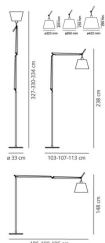

## LUMINAIRE

- Watt: **150W**
- Voltage: **220V-240V**

## DIMENSIONS

- Length: **cm 103**
- Height: **cm 148**
- Diameter: **cm 32**
- Base Diameter: **cm 33**
- Max Extension Height: **cm 327**
- Max Extension Length: **cm 186**
- Impact Resistance: **N/D**
- Glow Wire Test: **N/D°**