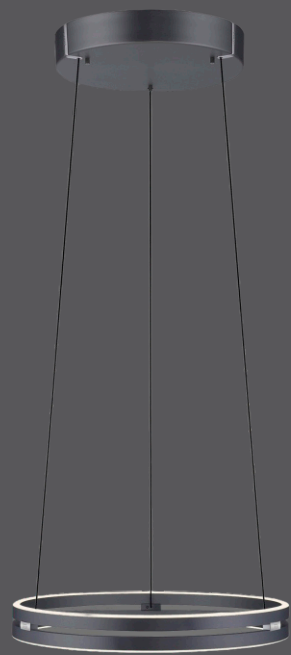

Paul Neuhaus