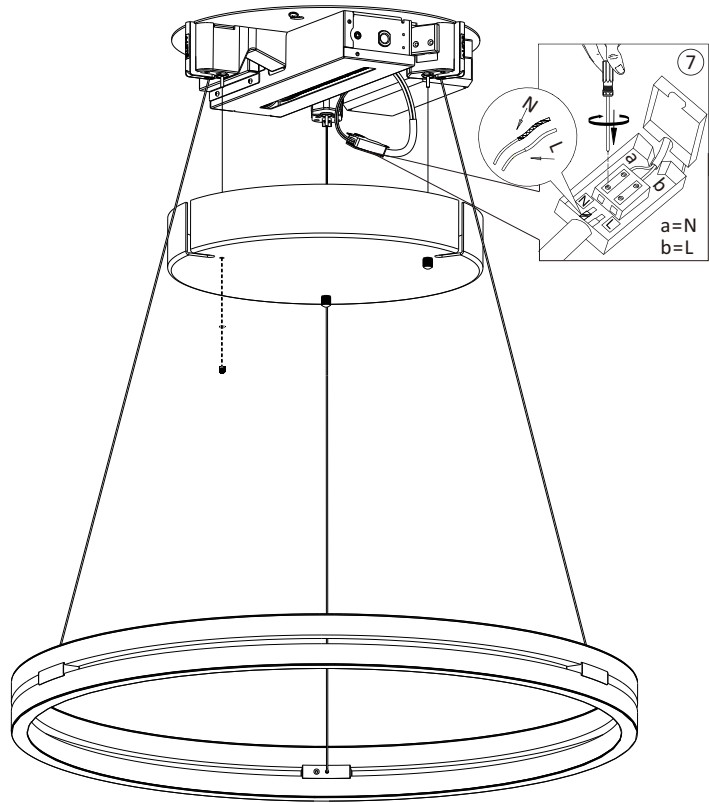

837225

230V / 50Hz~

LED 2x LED-Board 24V DC/20 W

Schließen Sie die Stromversorgung erst an, wenn die Leuchte an einer waagerechten Decke montiert ist.
Don't connect the power supply until the luminaire is mounted on a horizontal ceiling.