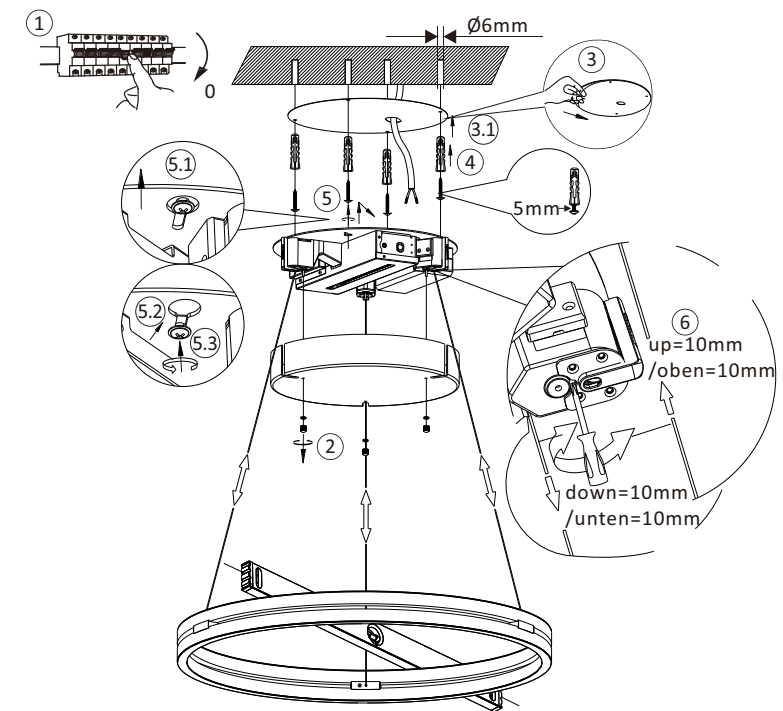

837225

230V / 50Hz~

LED 2x LED-Board 24V DC/20 W

Schließen Sie die Stromversorgung erst an, wenn die Leuchte an einer waagerechten Decke montiert ist.
Don't connect the power supply until the luminaire is mounted on a horizontal ceiling.