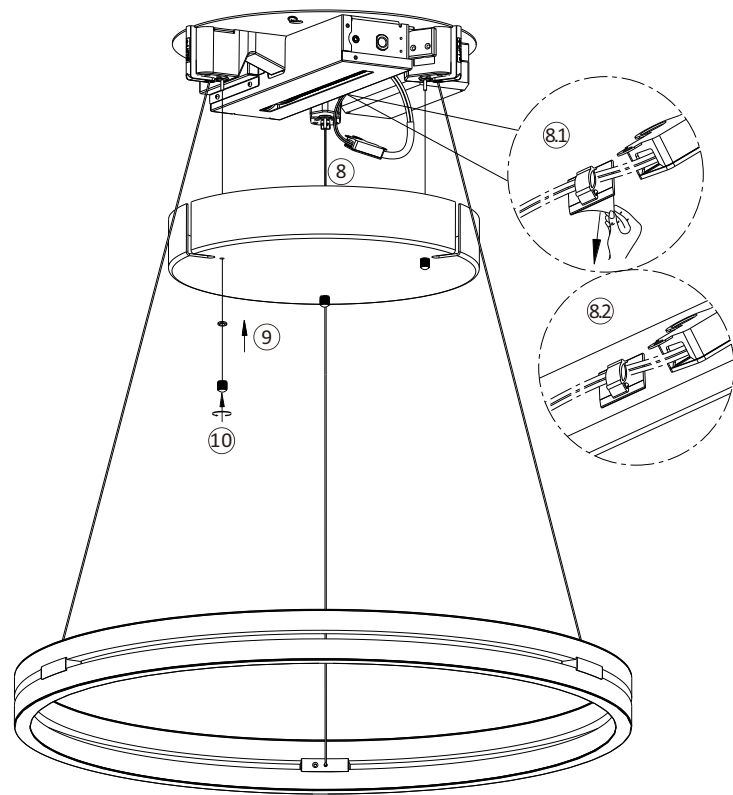

Schließen Sie die Stromversorgung erst an, wenn die Leuchte an einer waagerechten Decke montiert ist.
Don't connect the power supply until the luminaire is mounted on a horizontal ceiling.

4

5

6

55