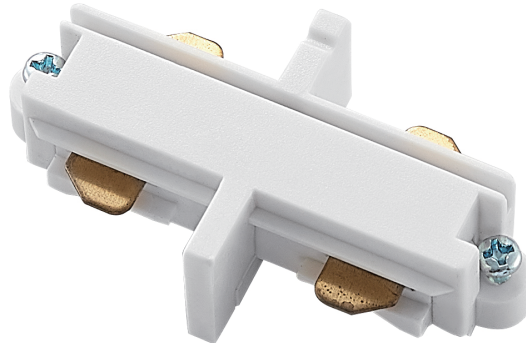

## 9627165

AC220-250V / 16A max.