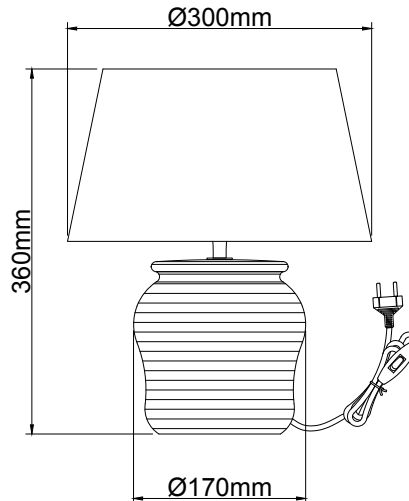

10020394

 1x E27 LED max. 15W
 230V ~ 50Hz

(DE) Bestimmungsgemäße Verwendung

(GB) Intended use / (FR) Utilisation conforme / (NL) Beoogd gebruik / (PL) Stosowanie zgodnie z przeznaczeniem / (NO) Riktig bruk / (DK) Korrekt brug / (SE) Avsedd användning / (FI) Määräystenmukainen käyttö / (IT) Impiego appropriato / (ES) Uso prescrito / (CZ) Použití v souladu s určením / (PT) Utilização correta / (GR) Ενδεικτική χρήση